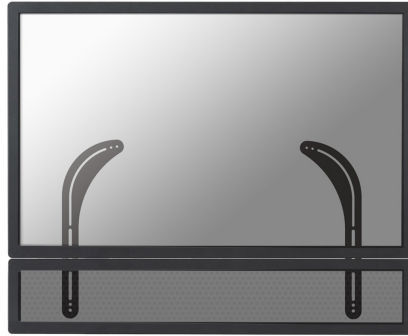

#### GENERALE

Peso minimo	0 kg (per schermo)
Peso massimo	15 kg (per schermo)
Minimo VESA	200x100 mm
Massimo VESA	600x400 mm

#### FUNZIONALITÀ

Regolazione altezza	45 cm
Regolazione della profondità	3 mm

Neomounts

Neomounts

**Il supporto Neomounts per soundbar, NS-SB100 è la scelta migliore per montare un soundbar su di uno schermo piatto.**

Il supporto Neomounts per soundbar, NS-SB100 è la scelta migliore per montare un soundbar su di uno schermo piatto.