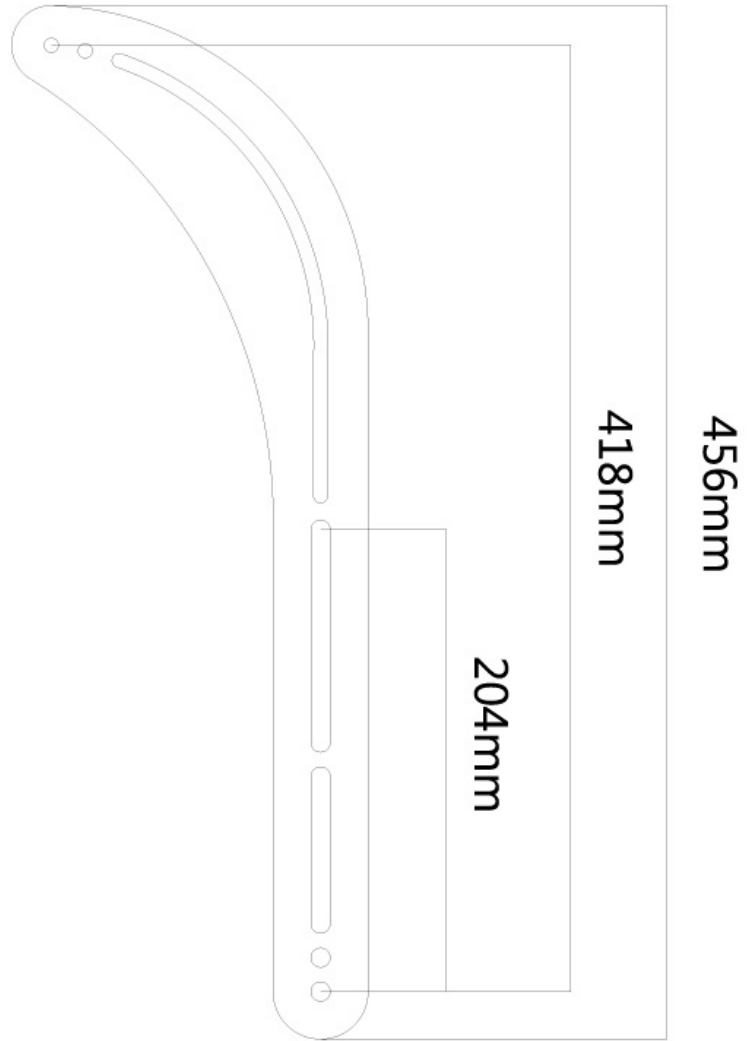

NS-SB100

NEOMOUNTS SUPPORTO PER SOUNDBAR

Neomounts