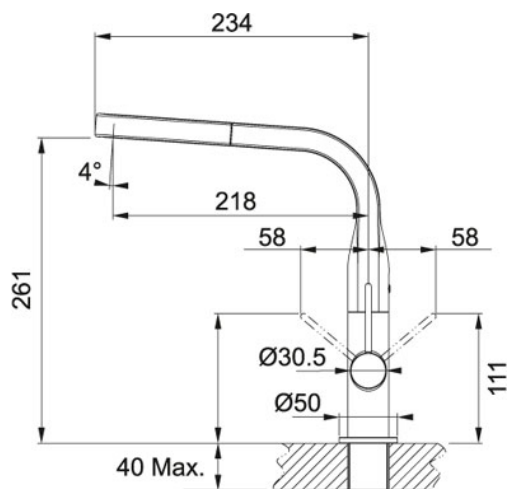

## Sinos Doccia Cromato | 115.0260.562

FAMIGLIA : Miscelatori | SERIE : Sinos | MODELLO : Doccia | FINITURA : Cromato | INSTALLAZIONE : Lavello/piano di lavoro

### DATI TECNICI

Tipo	Miscelatore monocomando
Rotazione Canna	360 °
Cartuccia	a dischi ceramici Ø 25
Doccetta	orientabile monogetto
Base	diam. 50 mm
Flessibili	inox
Prodotto consigliato	Coppia filtri (0399470)
Classe Energetica	A