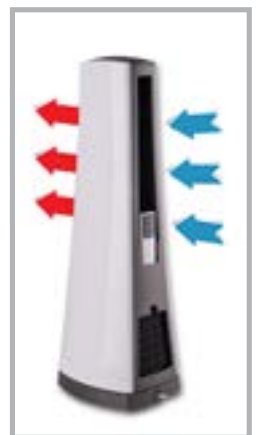

Oscillante

69 cm

TERMOVENTILATORE  
CERAMICO CON HEAT  
CHANNELS™  
TIMER PROGRAMMABILE

Elegante termoventilatore ceramico, sicuro e silenzioso. Con esclusivo heat Channels™ per un flusso d'aria potente. Pannello EZtouch Controls™ e telecomando per selezionare la temperatura e per controllare l'oscillazione. Con 2 differenti intensità di calore low e high e possibilità di selezionare la temperatura desiderata da 4 a 32 gradi, Timer programmabile fino a 8 ore con spegnimento automatico. Filtro lavabile e facilmente estraibile grazie all'EZclick™ System. Compatto, con base oscillante e comodo porta telecomando.

Esclusive bocchette  
heat Channels™  
per una maggiore diffusione  
dell'aria calda

Pannello comandi  
EZTouch Controls™

Protezione filtro aria  
con sistema EZClick™

Base oscillante

Articolo: 929

Potenza: 1500W

Colore: bianco e silver

Pannello controllo: EZTouch Controls™

Codice EAN: 8033011321866

Voltaggio: 220/240V - 50/60 Hz

Dimensioni: L21 x P24 x H69 cm

Peso: 4,5 kg

UNITÀ DIVENDITA:

MASTER CARTON: