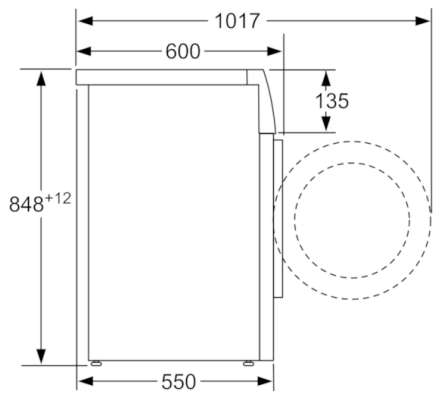

Dati tecnici

Tipologia costruttiva del prodotto :	A libera installazione
Altezza senza piano di lavoro (mm) :	850
Dimensioni del prodotto (mm) :	848 x 598 x 550
Peso netto (kg) :	71,621
Dati nominali collegamento elettrico (W) :	2300
Corrente (A) :	10
Tensione (V) :	220-240
Frequenza (Hz) :	50
Certificati di omologazione :	CE, VDE
Lunghezza del cavo di alimentazione elettrica (cm) :	210
Classe efficienza lavaggio :	A
Cerniera porta :	Sinistra
Ruote :	no
Codice EAN :	4242002908533
Capacità cotone (kg) - nuova (2010/30/EC) :	7,0
Classe di efficienza energetica (2010/30/EC) :	A+++
Consumo di energia annuale (kWh/anno) - nuova (2010/30/EC) :	157,00
Consumo in modalità spento (W) - Nuova (2010/30/EC) :	0,12
Consumo di energia in stand-by - NEW (2010/30/EC) :	0,50
Consumo d'acqua annuo (l/anno) - nuovo (2010/30/EC) :	9020
Classe di efficienza della centrifuga :	B
Velocità massima di centrifuga (giri/min.) - nuovo (2010/30/EC) :	1175
Tempo medio lavaggio cotone 40°C (carico parziale) (min) - nuovo (2010/30/EC) :	200
Tempo medio lavaggio cotone 60°C (pieno carico) (min) - nuovo (2010/30/EC) :	200
Tempo medio lavaggio cotone 60°C (carico parziale) (min) - nuovo (2010/30/EC) :	200
Livello sonoro durante la fase di lavaggio (dB(A) re 1 pW) :	54
Livello sonoro durante la fase di centrifuga (dB(A) re 1 pW) :	74
Tipo di installazione :	A libera installazione

Sicurezza

- Bilanciamento automatico del carico in centrifuga
- Riconoscimento presenza schiuma
- Sicurezza bambini
- Protezione multipla antiavvolgimento

Altre caratteristiche

- Dimensioni (A x L x P): 84.8 x 59.8 x 55 cm

**Serie | 4, Lavatrice a carica frontale, 7 kg
WAN24167IT**

Dimensioni in mm

Dimensioni in mm