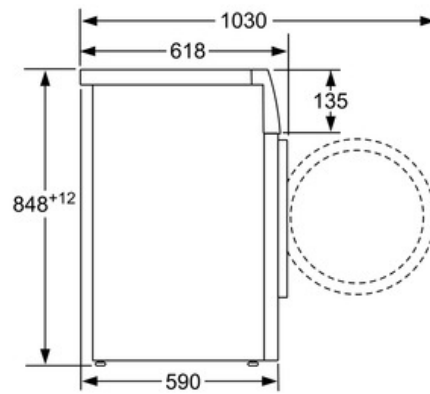

##### Informazioni tecniche

- Dimensioni (A x L x P): 84.8 x 59.8 x 59 cm

**Serie | 4 Lavatrici****WAK24268IT****Lavatrice carica frontale standard**

Dimensioni in mm

Dimensioni in mm