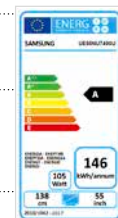

PREMIUM
SMART CAM
READY

SAMSUNG

UHD TV 55"

UE55NU7400

NU7400

SPECIFICHE TECNICHE

EAN: 8801643206581

INFORMAZIONI GENERALI			
Tecnologia	LED		
Serie	7		
DISPLAY			
Polliciaggio	55		
Risoluzione	3.840 x 2.160		
Pannello Curvo	N/A		
Pannello 10 Bit	Si		
Ultra Black Panel	N/A		
VIDEO			
Picture Engine	UHD Engine		
PQI (Picture Quality Index)	1.700		
HDR (High Dynamic Range)	HDR		
HDR 10+	Si		
HLG (Hybrid Log Gamma)	Si		
Contrast	Mega Contrast		
Color	Dynamic Crystal Color		
Viewing Angle	N/A		
Micro Dimming	UHD Dimming		
Precision Black (Local Dimming)	N/A		
Auto Depth Enhancer	N/A		
Contrast Enhancer	Si		
Natural Mode Support	Si		
AUDIO			
Dolby Digital Plus	Si		
Potenza (RMS)	20W		
Tipologia Speaker	2Ch		
Woofer	N/A		
Multiroom Link	Si		
Supporto cuffie Bluetooth	Si		
SMART			
Smart TV	Smart		
Voice Interaction	Si		
TV PLUS	Si		
Web Browser	Si		
SmartThings App	Si		
CONVERGENZA			
TV to Mobile - Mirroring		Si	
Mobile to TV - Mirroring, DLNA		Si	
360 Video Player		Si	
Together play		Si	
Easy Setup		Si	
Bluetooth Low Energy		Si	
WiFi Direct		Si	
TV Sound to Mobile		Si	
FUNZIONI			
Ambient		N/A	
Instant On		Si	
Accessibilità		Si	
Ricerca Automatica Canali		Si	
EPG (Electronic Programm Guide)		Si	
Game Mode		Si	
Supporto BT HID		N/A	
Supporto USB HID		N/A	
SINTONIZZAZIONE			
Tuner Digitale Terrestre HD		DVB-T2CS2	
Tuner Satellitare HD		Si	
Doppio Tuner Digitale Terrestre HD		N/A	
Doppio Tuner Satellitare HD		N/A	
Common Interface		CI+(1.4)	
Data Broadcasting		HbbTV 2.0.1	
CONNESSIONI			
HDMI		3	
USB		2	
Ethernet (LAN)		Si	
Digital Audio Out (Optical)		1	
Slot card digitale terrestre (CI Slot)		1	
Supporto HDMI A/R		Si	
Channel&Quick Switch		Si	
Wireless LAN Built-in		Si	
Anynet+ (HDMI-CEC)		Si	
DESIGN			
Design		New Edge (Flat Bezel)	
Cornice		VNB	
Slim Type		Slim	
Colore		Charcoal Black	
Base		V-Type Center Low	
ECO			
Classe Energetica		A	
Q STYLE			
Invisible Connection		N/A	
No Gap Wall mount		N/A	
DIMENSIONI (L x A x P) E PESO			
Dimensioni senza base (mm)		1238,6 x 714,2 x 59,3	
Dimensioni con base (mm)		1238,6 x 800,0 x 350,1	
Peso senza base (Kg)		17,2	
Peso con base (Kg)		19,7	
ACCESSORI			
Modello Telecomando		TM1850A	
Supporto Base Opzionale		N/A	
Supporto Staffa Vesa		Si	