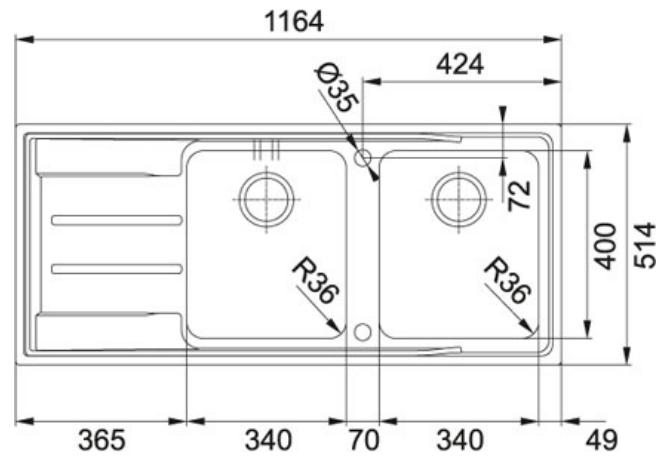

Aton ANX 221 Inox satinato | 127.0204.631

FAMIGLIA : Lavelli | SERIE : Aton | MODELLO : ANX 221 | FINITURA : Inox satinato | INSTALLAZIONE : Semifilo / Filotop

DATI TECNICI

Lunghezza vasca grande	340.00 mm
Larghezza vasca grande	400.00 mm
Profondità vasca grande	180.00 mm
Base	80 (90 se terminale)
Dimensioni	1164x514
Foro Incasso	Vedi dima
Verso opposto	127.0204.625

FUNZIONI

NEW	Nuovo	☑	Bordo filotop
AISI 304	AISI 304	☑	Bordo semifilo