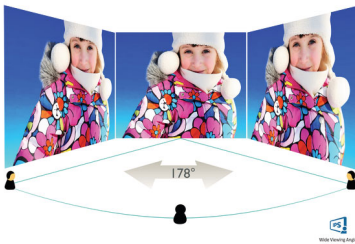

Tecnologia IPS

I display IPS utilizzano una tecnologia avanzata che offre un angolo visuale estremamente ampio di 178/178°, per una visualizzazione da quasi ogni angolazione. A differenza dei pannelli TN standard, i display IPS garantiscono immagini davvero nitide dai colori naturali, così da renderli ideali non solo per foto, film e navigazione Web, ma anche per le applicazioni professionali che richiedono colori accurati e luminosità costante.