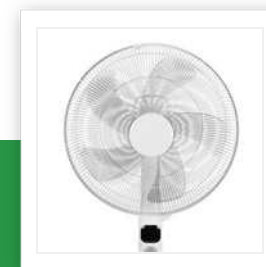

VE-5891

Ventilatore a piantana

Ø 40 cm - Altezza regolabile: 103 - 120 cm

Diametro del ventilatore	40 cm
Telecomando	Sì
Numero di impostazioni	12
Flusso Aria	4414.2 m³/h
Funzione timer	Sì
Modalità Ventilazione	3 modalità di ventilazione: normale, naturale e notturno.
Silenzioso	60.69 and only 27 (in sleep mode) dB
Oscillante	Sì
Angolo regolabile	28°
Altezza	115-137 cm
Protezione al surriscaldamento	Sì
Voltaggio	220-240 V
Potenza	25 W

Logistica - [Types.Intrastat_Caption]: [Items.Intrastat]

Scatola singola: lunghezza x larghezza x altezza (cm): 23,10 x 65,10 x 49,50 | Codice EAN: 8713016058911 | Peso Lordo (kg): 9,70 | Peso Netto (kg): 6,90