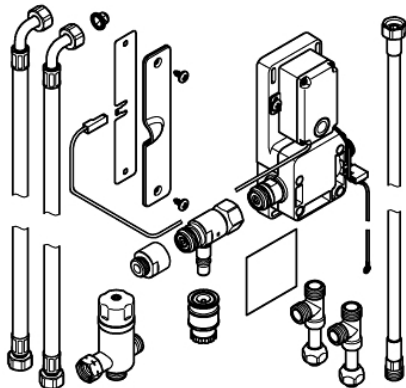

FOOT CONTROL Set Retro-fit

MODEL # 30309000

*Pure Freude
an Wasser*

GROHE
WAVE

Product Description:

FOOT CONTROL

Set Retro-fit

Standard Specification:

Foot control: attivazione del flusso di acqua con solo tocco del piede alla base della cucina

alimentazione batteria litio 6 V/tipo CR-P2

marchio CE

elettrovalvola

blocco di sicurezza dopo 60 secondi

protezione IP 44

set di adattamento per miscelatori da cucina GROHE con doccetta estraibile

Color:

□ 30309000