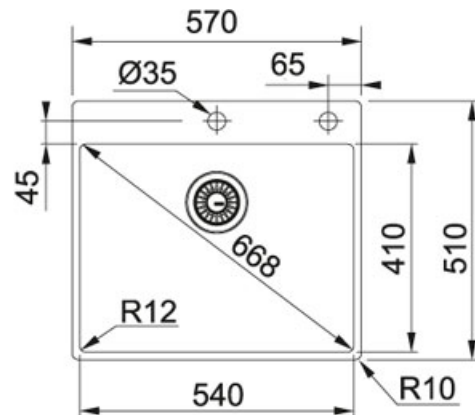

Franke Box BXX 210-54 TL Inox satinato | 127.0369.295

FAMIGLIA : Lavelli | SERIE : Franke Box | MODELLO : BXX 210-54 TL | FINITURA : Inox satinato | INSTALLAZIONE : Semifilo / Filotop

DATI TECNICI

Lunghezza vasca grande	540.00 mm
Larghezza vasca grande	410.00 mm
Profondità vasca grande	200.00 mm
Base	60
Dimensioni	570X510
Foro Incasso	Vedi libretto istruzioni