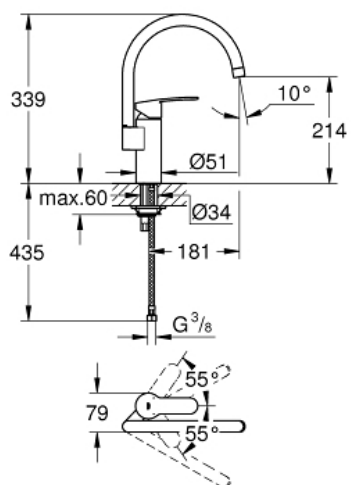

EUROSTYLE COSMOPOLITAN
Miscelatore monocomando per
lavello

MODEL # 30221002

Pure Freude
an Wasser

GROHE

Product Description:
EUROSTYLE COSMOPOLITAN
Miscelatore monocomando
per lavello

Standard Specification:
bocca alta
cartuccia a dischi ceramici da 35 mm con tecnologia GROHE
SilkMove
dotato di serie di limitatore di portata regolabile
bocca girevole
angolo di rotazione selezionabile tra: 0° / 150° / 360°
con limitatore di temperatura integrato

Color:
□ 30221002 cromo