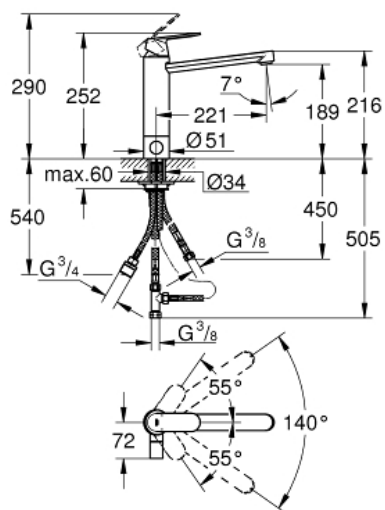

EUROSMART COSMOPOLITAN  
Miscelatore monocomando per  
lavello

MODEL # 30195000

Pure Freude  
an Wasser

GROHE

**Product Description:**  
**EUROSMART COSMOPOLITAN**  
Miscelatore monocomando  
per lavello

**Standard Specification:**  
completo di rubinetto per lavastoviglie  
bocca media  
cartuccia a dischi ceramici da 35 mm con tecnologia GROHE  
SilkMove  
dotato di serie di limitatore di portata regolabile  
bocca girevole  
angolo di rotazione 140°

**Color:**  
□ 30195000 cromo