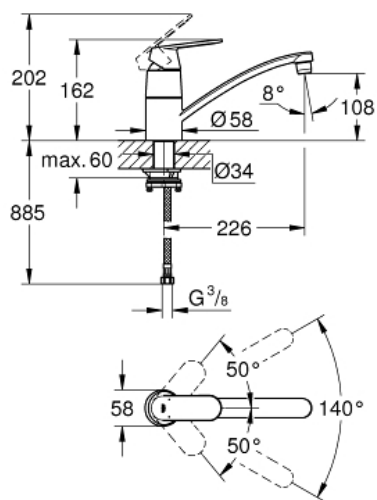

EUROSMART COSMOPOLITAN  
Miscelatore monocomando per  
lavello

MODEL # 31170000

Pure Freude  
an Wasser

GROHE

**Product Description:**  
**EUROSMART COSMOPOLITAN**  
Miscelatore monocomando  
per lavello

**Standard Specification:**  
**per installazione sotto finestra**

bocca bassa  
cartuccia a dischi ceramici da 46 mm con tecnologia GROHE  
SilkMove  
dotato di serie di limitatore di portata regolabile  
bocca girevole  
angolo di rotazione 140°

**Color:**  
□ 31170000 cromo