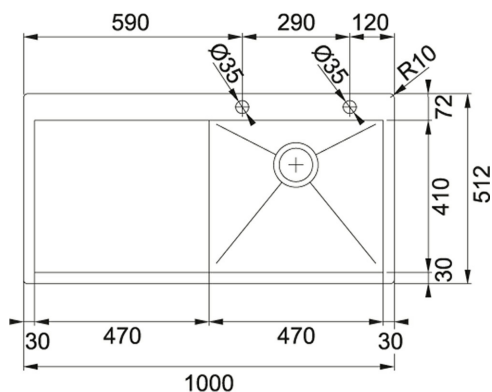

Planar PPX 211 TL Inox satinato | 127.0203.464

FAMIGLIA : LaveIli | SERIE : Planar | MODELLO : PPX 211 TL | FINITURA : Inox satinato | INSTALLAZIONE : Semifilo / Filotop | PRODUCT LINES : Planar

DATI TECNICI

Foro Incasso	Vedi dima
Lunghezza vasca grande	470.00 mm
Larghezza vasca grande	410.00 mm
Profondità vasca grande	200.00 mm
Prodotto consigliato	Kit sigillante (0396945) per installazione filotop
Dimensioni	1000X512
Base	60
Nota	TIS System incluso
Verso opposto	127.0203.465

FUNZIONI

	Piletta con comando remoto rotante		Bordo filotop
	Bordo semifilo		Nuovo AISI 304 Dissipatore