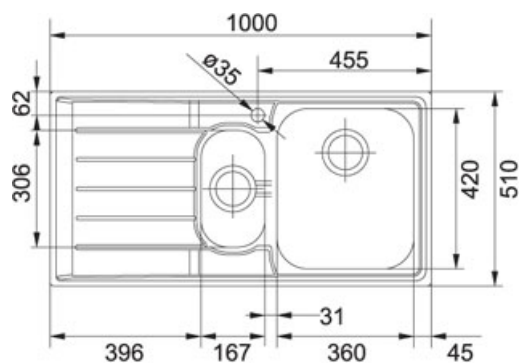

Neptune NET 651 Microdekor | 101.0040.744

FAMIGLIA : Lavelli | SERIE : Neptune | MODELLO : NET 651 | FINITURA : Microdekor | INSTALLAZIONE : Incasso |
PRODUCT LINES : Neptune

DATI TECNICI

Lunghezza vasca grande	360.00 mm
Larghezza vasca grande	420.00 mm
Profondità vasca grande	180.00 mm
Lunghezza vasca piccola	165.00 mm
Larghezza vasca piccola	306.00 mm
Profondità vasca piccola	165.00 mm
Dimensioni	1000 x 510
Foro Incasso	980X490
Nota	Con top spessore inferiore a 30mm base da 1200 TIS System incluso
Base	60 (80 se terminale)
Bordo	SLIM
Verso opposto	101.0040.745

FUNZIONI

	Bordo slim		Dissipatore
			Sigillatura prefissata
AISI 304	AISI 304		

Neptune NET 651 Microdekor | 101.0040.744

FAMIGLIA : **Lavelli** | SERIE : **Neptune** | MODELLO : **NET 651** | FINITURA : **Microdekor** | INSTALLAZIONE : **Incasso** |
PRODUCT LINES : **Neptune**