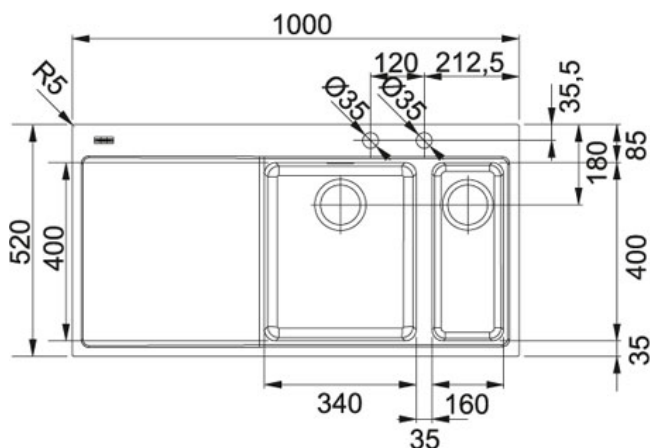

Mythos MMX 261 Inox satinato | 127.0072.496

FAMIGLIA : **Lavelli** | SERIE : **Mythos** | MODELLO : **MMX 261** | FINITURA : **Inox satinato** | INSTALLAZIONE : **Semifilo / Filotop** | PRODUCT LINES : **Mythos**

DATI TECNICI

Bordo	Semifilo
Lunghezza vasca grande	340.00 mm
Larghezza vasca grande	400.00 mm
Profondità vasca grande	175.00 mm
Lunghezza vasca piccola	160.00 mm
Profondità vasca piccola	150.00 mm
Base	60 (80 se terminale)
Foro Incasso	Vedi dima
Prodotto consigliato	Kit sigillante (0396945) per installazione filotop
Dimensioni	1000 x 520
Verso opposto	127.0072.492

FUNZIONI

	Dissipatore		Piletta con comando remoto rotante
	Bordo filotop		AISI 304
			Bordo semifilo

Mythos MMX 261 Inox satinato | 127.0072.496

FAMIGLIA : **Lavelli** | SERIE : **Mythos** | MODELLO : **MMX 261** | FINITURA : **Inox satinato** | INSTALLAZIONE : **Semifilo / Filotop** | PRODUCT LINES : **Mythos**