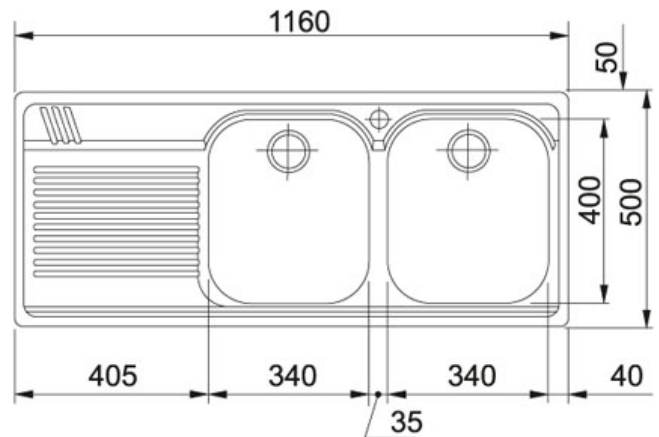

## Armonia AML 621 Dekor | 101.0022.387

FAMIGLIA : Lavelli | SERIE : Armonia | MODELLO : AML 621 | FINITURA : Dekor | INSTALLAZIONE : Incasso

### DATI TECNICI

Lunghezza vasca grande	340.00 mm
Larghezza vasca grande	400.00 mm
Profondità vasca grande	205.00 mm
Lunghezza vasca piccola	340.00 mm
Profondità vasca piccola	205.00 mm
Foro Incasso	1140x480
Base	80
Dimensioni	1160x500
Bordo	SLIM
Verso opposto	101.0022.388