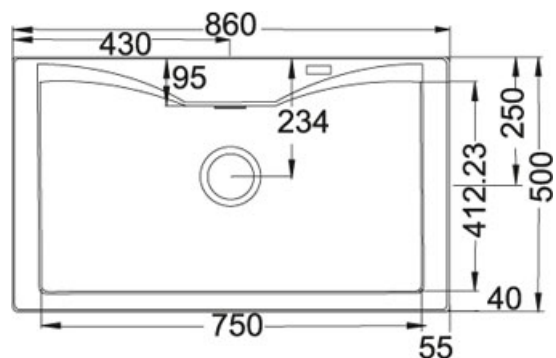

## Acquario Line ACG 610-N Bianco | 114.0184.385

FAMIGLIA : LaveIli | MODELLO : ACG 610-N | FINITURA : Bianco | INSTALLAZIONE : Incasso | SERIE : Acquario Line

### DATI TECNICI

Larghezza vasca grande	410.00 mm
Profondità vasca grande	226.00 mm
Base	80
Dimensioni	860x500
Foro Incasso	840X480