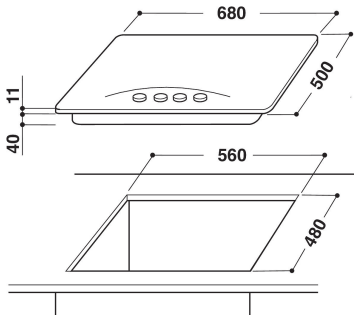

## CARATTERISTICHE PRINCIPALI

Linea prodotto	Piano cottura
Tipologia costruttiva del prodotto	Da incasso
Tipo di controllo	Meccanico
Tipologia dei dispositivi di controllo e segnalazione	Non disponibile
Numero di bruciatori a gas	5
Numero di punti cottura elettrici	0
Numero di piastre elettriche	0
Numero di piastre radianti	0
Numero di piastre alogene	0
Numero di piastre a induzione	0
Numero di scaldavivande elettrici	0
Ubicazione del cruscotto	Frontale
Principale materiale della superficie	Inox
Colore principale	Inox
Dati nominali collegamento elettrico	0
Dati nominali collegamento gas	10600
Corrente	0
Tensione	230
Frequenza	50
Lunghezza del cavo di alimentazione elettrica	0
Tipo di spina	No
Collegamento gas	Cilindrico
Larghezza del prodotto	0
Altezza del prodotto	0
Profondità del prodotto	0
Altezza minima della nicchia	30
Larghezza minima della nicchia	560
Profondità della nicchia	480
Peso netto	12
Programmi automatici	No