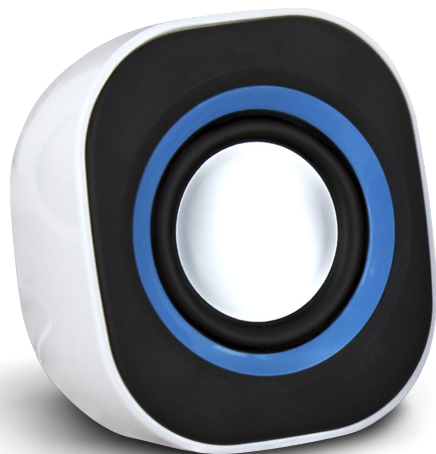

LINEA
PREMIUM

AUDIO

Casse Amplificate

Soundpower 410

Elegante set
di altoparlanti stereo

Regolatore
di Volume

Regolatore
del Volume

Stereo

Amplificatore
integrato

HIGH
GLOSSY

www.atlantis-land.com