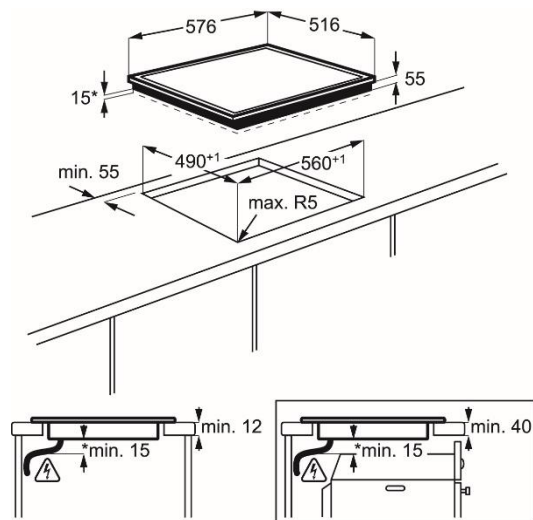

Piano cottura

HK 654406 XB

Induzione MaxiSense®

Prezzo Sugg. Escluso RAEE Euro **748,00**

Codice EAN: 7332543339105

- Piano cottura ad induzione MaxiSense® in vetroceramica con Flexy Power
- 60 cm di larghezza
- 4 zone di cottura
- Funzione Bridge 2 zone
- Potenza regolabile su 14 livelli a partire da 1,5 kW
- Controllo elettronico DirekTouch
- Indicatore digitale del livello di potenza impostata per tutte le zone di cottura
- Funzione Automax (riscaldamento rapido zona cottura)
- Funzione Stop+Go
- Funzione Power per potenza aggiuntiva
- Contaminuti e programmatore fine cottura
- CountUp Timer
- Öko Timer con sfruttamento calore residuo
- Segnalatore acustico di fine cottura
- Spie di calore residuo a 3 livelli su tutte le zone di cottura
- Spegnimento automatico di sicurezza
- Sicurezza bambini (blocco accensione)
- Sicurezza blocco tasti
- OptiFix - sistema installazione facilitata
- OptiFit Frame - Cornice inox ribassata

Accessori optional

MAXI GRILL – Plancha grill MaxiSense®

DATI TECNICI

Potenza massima assorbita 7,2 Kw

Potenza sviluppata dalle zone di cottura:

- 1 anteriore sx da 2,3 a 3,2 kW
- 1 posteriore sx da 2,3 a 3,2 kW
- 1 anteriore dx da 2,3 a 3,2 kW
- 1 posteriore dx da 2,3 a 3,2 kW

Peso lordo 12,34 kg

Peso netto 11,48 kg

Dimensioni imballo L.67,8xH.11,8xP.60 cm