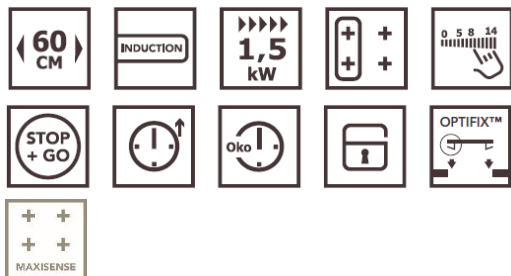

Piano cottura

HK 654406 XB

Induzione MaxiSense®

Prezzo Sugg. Escluso RAEE Euro **748,00**

Codice EAN: 7332543339105

- Piano cottura ad induzione MaxiSense® in vetroceramica con Flexy Power
- 60 cm di larghezza
- 4 zone di cottura
- Funzione Bridge 2 zone
- Potenza regolabile su 14 livelli a partire da 1,5 kW
- Controllo elettronico DirekTouch
- Indicatore digitale del livello di potenza impostata per tutte le zone di cottura
- Funzione Automax (riscaldamento rapido zona cottura)
- Funzione Stop+Go
- Funzione Power per potenza aggiuntiva
- Contaminuti e programmatore fine cottura
- CountUp Timer
- Öko Timer con sfruttamento calore residuo
- Segnalatore acustico di fine cottura
- Spie di calore residuo a 3 livelli su tutte le zone di cottura
- Spegnimento automatico di sicurezza
- Sicurezza bambini (blocco accensione)
- Sicurezza blocco tasti
- OptiFix - sistema installazione facilitata
- OptiFit Frame - Cornice inox ribassata

Accessori optional

MAXI GRILL – Plancha grill MaxiSense®

DATI TECNICI

Potenza massima assorbita 7,2 Kw

Potenza sviluppata dalle zone di cottura:

- 1 anteriore sx da 2,3 a 3,2 kW
- 1 posteriore sx da 2,3 a 3,2 kW
- 1 anteriore dx da 2,3 a 3,2 kW
- 1 posteriore dx da 2,3 a 3,2 kW

Peso lordo 12,34 kg

Peso netto 11,48 kg

Dimensioni imballo L.67,8xH.11,8xP.60 cm