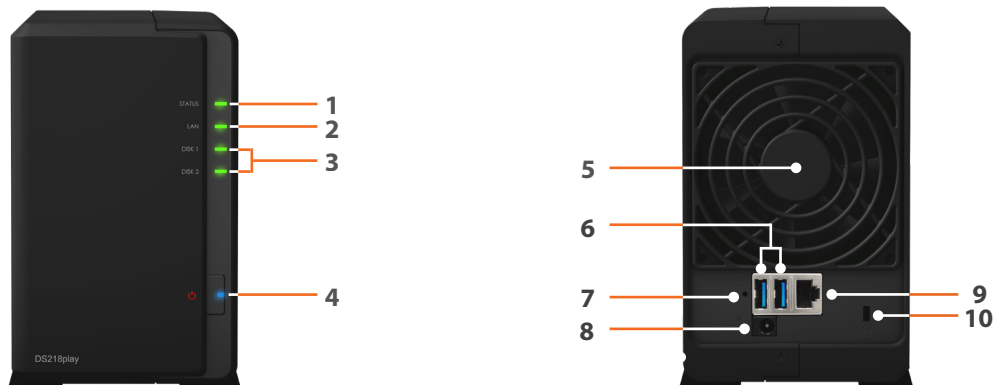

### Libreria multimediale HD 4K ultra

La transcodifica video H.265 4K in tempo reale fornisce una riproduzione video di alta qualità e senza problemi su vari dispositivi.

Synology DS218play funziona come destinazione di backup centralizzata, consentendo di eseguire il backup di file da più dispositivi tramite Cloud Station Backup.

## Panoramica hardware

Anteriore

Posteriore

1	Indicatore di stato	2	Indicatore LAN	3	Indicatore stato disco	4	Pulsante e spia di alimentazione
5	Ventola	6	Porta USB 3,0	7	Pulsante di reset	8	Porta di alimentazione
9	Porta 1GbE RJ-45	10	Slot di sicurezza Kensington				