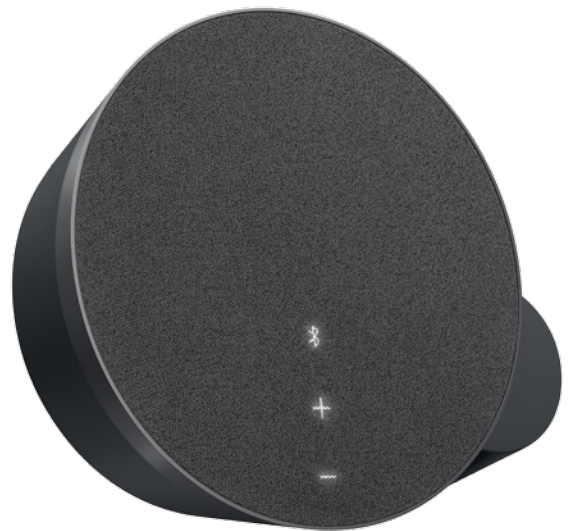

MX SOUND

Altoparlanti *Bluetooth*®
premium

UN'ESPERIENZA AUDIO DI GRANDE QUALITÀ PER QUALSIASI SCRIVANIA.

Ogni elemento di MX Sound è stato accuratamente selezionato, a partire dai driver di ultima generazione fino ai tessuti di qualità, passando per i controlli retroilluminati attivati dal movimento: tutto garantisce un audio eccellente racchiuso in un design accattivante. Ascolta tramite *Bluetooth* o connessione cablata e passa rapidamente da una sorgente audio all'altra, semplicemente mettendo in pausa l'audio su una e riproducendolo sull'altra. La potenza di picco di 24 W ed RMS di 12 W, insieme ai driver di qualità superiore, garantiscono un suono bilanciato che riproduce fedelmente l'audio come inteso dall'artista. Regola il volume e associa i dispositivi *Bluetooth* con un leggero tocco sui controlli retroilluminati attivati dal movimento, situati sulla parte anteriore dell'altoparlante.

CONTENUTO DELLA CONFEZIONE

- Due altoparlanti
- Cavo audio da 3,5 mm
- Documentazione per l'utente
- Due anni di garanzia del produttore e supporto tecnico completo

CARATTERISTICHE

- Associa fino a due dispositivi *Bluetooth* e/o collega un dispositivo tramite l'ingresso da 3,5 mm
- I driver di grande qualità forniscono un audio bilanciato
- Controlli touch retroilluminati e attivati dal movimento
- Passaggio semplice da una sorgente audio all'altra

- Potenza totale (picco): 24 W
- Watt totali (RMS): 12 W
- *Bluetooth* 4.1
- Affidabile raggio d'azione di 25 metri a traiettoria ottica
- Ingresso da 3,5 mm: 2
- Presa per cuffie

Controlli di volume e associazione *Bluetooth* situati nella parte anteriore dell'altoparlante destro