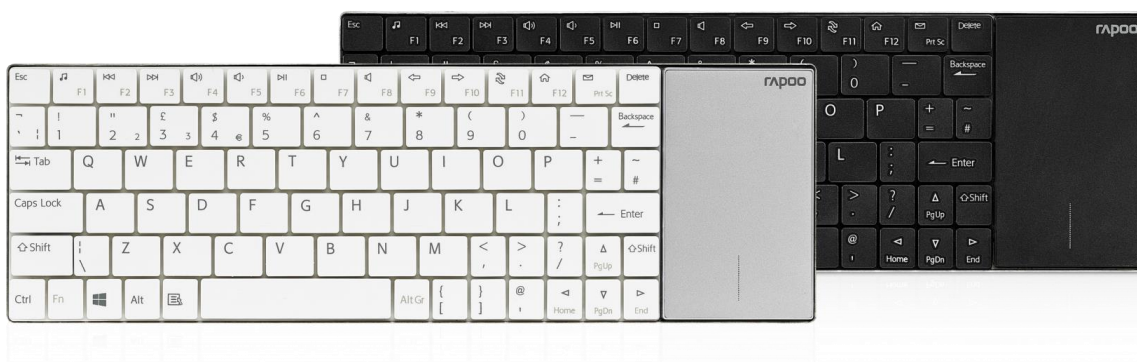

Rapoo E2710

Tastiera Wireless Multimediale con Touchpad

Affidabile connessione wireless da 2,4 GHz

Design ultra-sottile da 5,6 mm

TouchPad integrato: ideale per Smart TV

Durata della batteria fino a 6 mesi

Rapoo E2710

Tastiera Wireless Multimediale con Touchpad

Questa tastiera è la versione aggiornata della E2710 che estende la durata della batteria fino a 6 mesi. Con il suo touchpad integrato, la E2710, è ideale per il moderno soggiorno interconnesso e offre un pratico controllo di PC e Smart TV direttamente dal divano. Il design minimalista ultra sottile aggiungerà un tocco di stile al tavolino da caffè con i tasti funzione multimediali offrono un accesso facile, pratico e istantaneo a tutte le funzioni multimediali. Inoltre, la connessione wireless a 2,4 GHz offre massima libertà e portata.

2.4
GHz

► **Connessione wireless multi-modalità:** Wireless senza problemi: Il collaudato standard a 2,4 GHz offre una portata fino a 10 m di distanza e una copertura a 360°.

► **Facile passaggio tra più dispositivi:** Sottile e robusto: Il premiato design ultra slim 5,6 mm non fa passare inosservata questa tastiera, mentre l'involucro in acciaio spazzolato garantisce stabilità e durezza.

► **Basso consumo di energia:** Nessun mouse, nessun problema: Il touchpad integrato consente una facile e pratica navigazione senza bisogno del mouse. Perfetta per PC media center o Smart TV.

Specifiche