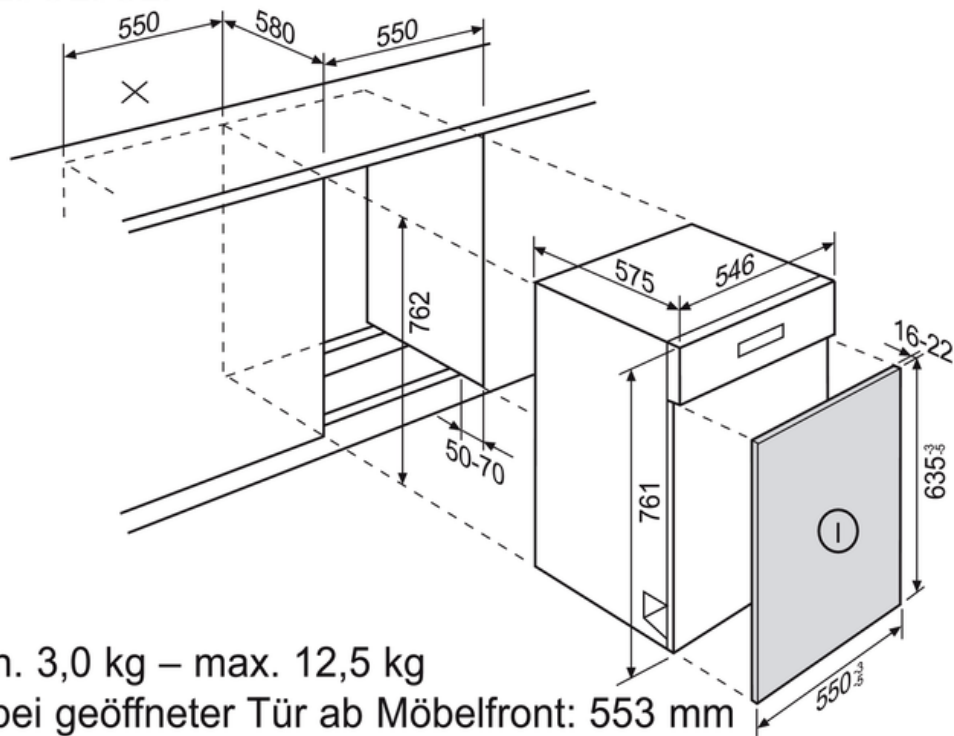

Specifiche tecniche

- Colore pannello / pannello di controllo : Marrone
- Classe di efficienza energetica : A+++
- Classe efficacia lavaggio : A
- Classe di efficacia di asciugatura : A
- Rumorosità dB(A) : 42
- Consumo di corrente (kWh) : 0.818
- Consumo d'acqua (litri) : 9.9
- Coperti standard : 12
- Tensione di rete (Volt) : 220-240
- Altezza apparecchio (mm) : 759
- Larghezza apparecchio (mm) : 546
- Profondità apparecchio (mm) : 570
- Numero articolo / PNC : 911 384 128
- Codice EAN : 7332543580729
- Product Partner Code : KR Open
- Prezzo lordo incl. IVA CHF : 2775.00
- Prezzo lordo IVA escl. CHF : 2576.60
- Tassa di riciclaggio anticipata, IVA excl. : 11.11

Descrizione del

GA55LIBR Lavastoviglie integrata

GA55LIBR Lavastoviglie

GA55LI/GLI/SLI

I = min. 3,0 kg – max. 12,5 kg

Tiefe bei geöffneter Tür ab Möbelfront: 553 mm