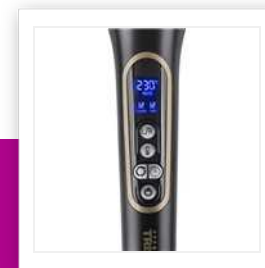

HD-2399

Arricciacapelli automatico rotante

3 impostazioni di rotazione - 130-230 °C

Crea ricci perfetti in un attimo con l'Arricciacapelli automatico. Scegli la giusta temperatura e la direzione del ricciolo (s) per ottenere ricci pieni e lucidi che rimangono in forma per tutta la giornata.

Temperatura regolabile	130-230 °C
Impostazione rotazione	3 (Destra, sinistra e automatica)
Impostazioni durata	
Giri regolabili	da 5 a 12 per ogni sessione
Display LCD	Sì
Indicatore della temperatura	Sì
Rivestimento in ceramica	Sì
Cavo di alimentazione ruotabile a 360°	Sì
Copertura antipolvere	Sì
Tasto On/Off	Sì
Protezione al surriscaldamento	Sì
Cavo di alimentazione	1,8 m
Voltaggio	110-240 V
Potenza	20 W