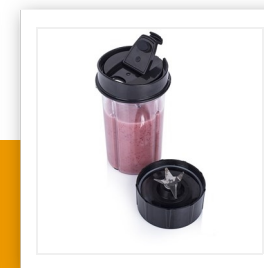

BL-4445

Frullatore

Set completo di 17 pezzi - Corpo in acciaio inox

Fai deliziosi frullati in un attimo! Questo frullatore ha una lama speciale per gli ingredienti umidi come frullati e ingredienti secchi, come chicchi di caffè. Set completo da 6 tazze, 4 anelli per le tazze, 2 coperchi e 2 coperchi con dosatore!

Materiale scocca	Acciaio inox
Materiale caraffa	Plastica
Materiale Coltelli	Acciaio inox
Numero di lame	4
Capienza	0,4 l
Velocità regolabili	1
Caraffa rimovibile	Sì
Lame removibili	Sì
Facile da pulire	Sì
Senza BPA	Sì
Coperchio con valvola per il vapore	Sì
Blocco con sistema di sicurezza	Sì
Parti lavabili in lavastoviglie	Sì
Piedini antiscivolo	Sì
Potenza	240 W