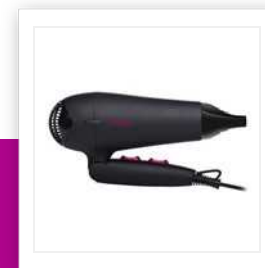

HD-2358

Asciugacapelli

Manico pieghevole - 2000W

Non potrai più fare a meno del tuo potente asciugacapelli preferito! Grazie al manico pieghevole è facilmente riponibile in sacchetti e armadi. La funzione ionica si prende cura dei tuoi capelli e il colpo di freddo rifinisce il tuo stile.

| | |
|---|--------|
| Temperature impostabili | 3 |
| Velocità regolabili | 2 |
| Colpo d'aria fredda | Sì |
| Ionico | Sì |
| Manico pieghevole | Sì |
| Bocchetta/concentratore del flusso d'aria | Sì |
| Diffusore | Sì |
| Gancio per appendere | Sì |
| Filtro rimovibile | Sì |
| Finiture gommate | Sì |
| Voltaggio | 230 V |
| Cavo di alimentazione | 1,7 m |
| Potenza | 2000 W |