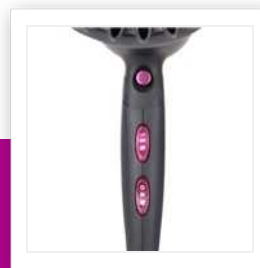

HD-2358

Asciugacapelli

Manico pieghevole - 2000W

Non potrai più fare a meno del tuo potente asciugacapelli preferito! Grazie al manico pieghevole è facilmente riponibile in sacchetti e armadi. La funzione ionica si prende cura dei tuoi capelli e il colpo di freddo rifinisce il tuo stile.

Temperature impostabili	3
Velocità regolabili	2
Colpo d'aria fredda	Sì
Ionico	Sì
Manico pieghevole	Sì
Bocchetta/concentratore del flusso d'aria	Sì
Diffusore	Sì
Gancio per appendere	Sì
Filtro rimovibile	Sì
Finiture gommate	Sì
Voltaggio	230 V
Cavo di alimentazione	1,7 m
Potenza	2000 W

Logistica - [Types.Intrastat_Caption]: [Items.Intrastat]

Scatola singola: lunghezza x larghezza x altezza (cm): 22,50 x 10,50 x 23,50 | Codice EAN: 8713016013675 | Peso Lordo (kg): 0,70 | Peso Netto (kg): 0,60

Scatola Box: lunghezza x larghezza x altezza (cm): 30,00 x 48,00 x 48,50 | Codice EAN: 8713016013682 | Peso Lordo (kg): 9,35

Quantità: per scatola box: 12 | Per pallet: 180 | Strati pallet x Scatole box: 3 x 5 | Container 20' / Container 40' / Container HQ: 3856 / 7711 /