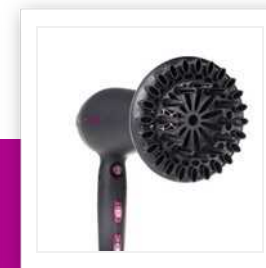

HD-2358

Asciugacapelli

Manico pieghevole - 2000W

Non potrai più fare a meno del tuo potente asciugacapelli preferito! Grazie al manico pieghevole è facilmente riponibile in sacchetti e armadi. La funzione ionica si prende cura dei tuoi capelli e il colpo di freddo rifinisce il tuo stile.

| | |
|---|--------|
| Temperature impostabili | 3 |
| Velocità regolabili | 2 |
| Colpo d'aria fredda | Sì |
| Ionico | Sì |
| Manico pieghevole | Sì |
| Bocchetta/concentratore del flusso d'aria | Sì |
| Diffusore | Sì |
| Gancio per appendere | Sì |
| Filtro rimovibile | Sì |
| Finiture gommate | Sì |
| Voltaggio | 230 V |
| Cavo di alimentazione | 1,7 m |
| Potenza | 2000 W |