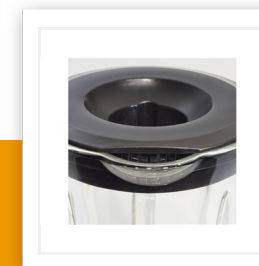

## BL-4441

### Frullatore

Vaso di vetro 1L - Corpo in acciaio inox

Frullatore pratico con finiture in acciaio inox e 4 lame rimovibili per una facile pulizia. Il vaso di vetro rimovibile ha una capacità di 1L. Fornito con 2 impostazioni regolabili e funzione impulso. Dimensione ideale per ogni occasione!

Materiale scocca	Acciaio inox
Materiale caraffa	Vetro
Materiale Coltelli	Acciaio inox
Numero di lame	4
Capienza	1 l
Velocità regolabili	2
Funzione pulse	Sì
Caraffa rimovibile	Sì
Lame rimovibili	Sì
Coperchio con apertura per rabbocco	Sì
Tritaghiaccio	Sì
Senza BPA	Sì
Parti lavabili in lavastoviglie	Sì
Blocco con sistema di sicurezza	Sì
Piedini antiscivolo	Sì
Potenza	350 W