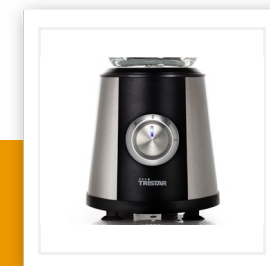

## BL-4441

### Frullatore

Vaso di vetro 1L - Corpo in acciaio inox

Frullatore pratico con finiture in acciaio inox e 4 lame rimovibili per una facile pulizia. Il vaso di vetro rimovibile ha una capacità di 1L. Fornito con 2 impostazioni regolabili e funzione impulso. Dimensione ideale per ogni occasione!

Materiale scocca	Acciaio inox
Materiale caraffa	Vetro
Materiale Coltelli	Acciaio inox
Numero di lame	4
Capienza	1 l
Velocità regolabili	2
Funzione pulse	Sì
Caraffa rimovibile	Sì
Lame rimovibili	Sì
Coperchio con apertura per rabbocco	Sì
Tritaghiaccio	Sì
Senza BPA	Sì
Parti lavabili in lavastoviglie	Sì
Blocco con sistema di sicurezza	Sì
Piedini antiscivolo	Sì
Potenza	350 W