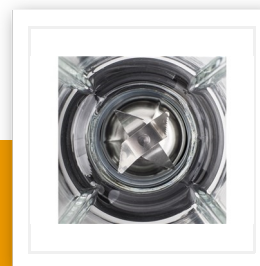

## BL-4441

### Frullatore

Vaso di vetro 1L - Corpo in acciaio inox

Frullatore pratico con finiture in acciaio inox e 4 lame rimovibili per una facile pulizia. Il vaso di vetro rimovibile ha una capacità di 1L. Fornito con 2 impostazioni regolabili e funzione impulso. Dimensione ideale per ogni occasione!

Materiale scocca	Acciaio inox
Materiale caraffa	Vetro
Materiale Coltelli	Acciaio inox
Numero di lame	4
Capienza	1 l
Velocità regolabili	2
Funzione pulse	Sì
Caraffa rimovibile	Sì
Lame rimovibili	Sì
Coperchio con apertura per rabbocco	Sì
Tritaghiaccio	Sì
Senza BPA	Sì
Parti lavabili in lavastoviglie	Sì
Blocco con sistema di sicurezza	Sì
Piedini antiscivolo	Sì
Potenza	350 W