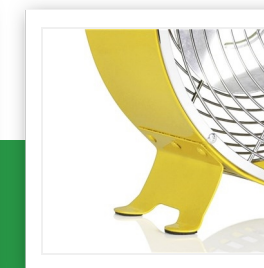

VE-5964

Ventilatore retrò in metallo

Ø 25 cm - 2 Impostazioni regolabili

Ventilatore retrò, trendy. È dotato di 2 impostazioni regolabili per rinfrescarsi piacevolmente in estate. Grazie alla pratica dimensione, 25 cm di diametro, è utilizzabile in varie parti della casa.

Diametro del ventilatore	25 cm
Numero di impostazioni	2
Flusso Aria	890 m ³ /h
Velocità	1500-1800 rpm
Silenzioso	49,5 dB
Manici integrati	Sì
Protezione al surriscaldamento	Sì
Potenza	20 W

Logistica - Codice Intrastat: 8414510090