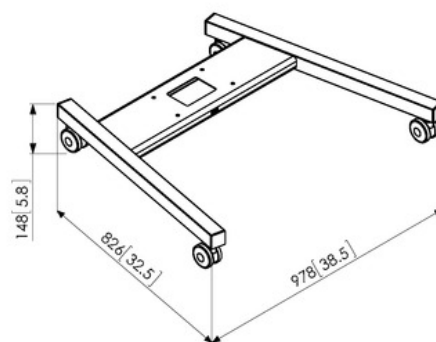

PFT 8520 Base trolley grande, argento

Il telaio del carrello PFT 8520 fa parte del sistema modulare Connect-it con il quale è possibile creare una soluzione mobile per schermi di media e grande dimensione.

Garanzia

5 anni

PFT 8520 Base trolley grande, argento

Le soluzioni da pavimento Connect-it di Vogel's (supporti da pavimento e carrelli) sono un sistema straordinariamente flessibile. Con pochi componenti standard potete creare una soluzione da soffitto per quasi tutte le situazioni. Da un supporto da pavimento per un singolo schermo da installare nella vetrina di un negozio, a una configurazione per schermi dorso a dorso in un aeroporto, a una configurazione mobile per videoconferenza per uso aziendale, la linea di soluzioni flessibili da pavimento Connect-it si adattano ad ogni situazione. Le soluzioni da pavimento Connect-it possono ospitare schermi da piccole a grandissime dimensioni, fino a 160 kg di peso. I moduli da pavimento Connect-it sono disponibili nei colori nero e silver per adattarsi a qualsiasi arredamento.

Funzioni

Informazioni logistiche

Codice EAN del prodotto	8712285323928
Peso netto (kg)	13.8
Single Box Width (mm)	1057
Single Box Length (mm)	884
Single Box Height (mm)	214