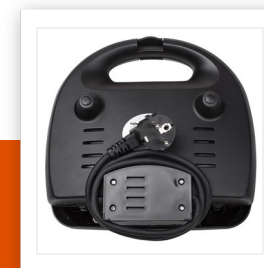

### Tostiera

3 piastre removibili - Corpo in acciaio inox

Una combinazione 3in1 unica. Grazie alla piastra sostituibile, l'apparecchio può essere utilizzato per la preparazione di sandwich, cialde, piastra e come griglia! Facile da pulire grazie alle piastre lavabili e removibili.

Pezzi per sessione	2
Dimensioni della superficie di cottura	23,7 x 13 cm
Materiale coperchio	Acciaio inox
Tipo di piastre incluse	Grill Sandwich Waffel
Piastra removibile	Sì
Coperchio con chiusura di sicurezza	Sì
Stoccaggio orizzontale e verticale	Sì
Controllo automatico della temperatura	Sì
Alloggiamento per il cavo	Sì
Impugnature fredde	Sì
Rivestimento antiaderente	Sì
Piedini antiscivolo	Sì
Adatto per l'uso in campeggio	Sì
Spia di alimentazione	Sì
Spia di pronto all'uso	Sì
Cavo di alimentazione	0,9 m
Potenza	750 W