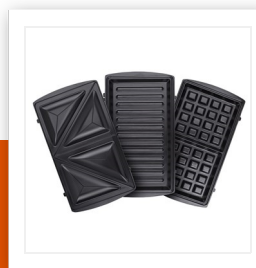

### Tostiera

3 piastre removibili - Corpo in acciaio inox

Una combinazione 3in1 unica. Grazie alla piastra sostituibile, l'apparecchio può essere utilizzato per la preparazione di sandwich, cialde, piastra e come griglia! Facile da pulire grazie alle piastre lavabili e removibili.

Pezzi per sessione	2
Dimensioni della superficie di cottura	23,7 x 13 cm
Materiale coperchio	Acciaio inox
Tipo di piastre incluse	Grill Sandwich Waffel
Piastra removibile	Sì
Coperchio con chiusura di sicurezza	Sì
Stoccaggio orizzontale e verticale	Sì
Controllo automatico della temperatura	Sì
Alloggiamento per il cavo	Sì
Impugnature fredde	Sì
Rivestimento antiaderente	Sì
Piedini antiscivolo	Sì
Adatto per l'uso in campeggio	Sì
Spia di alimentazione	Sì
Spia di pronto all'uso	Sì
Cavo di alimentazione	0,9 m
Potenza	750 W