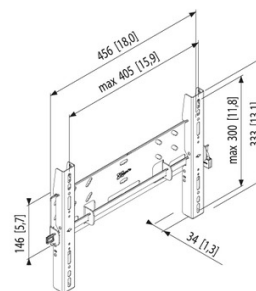

## PFW 5205 Sistema di fissaggio a parete super-piatto

Questi sistemi di fissaggio sono super-piatti, con una profondità di soli 33,5 mm, e dispongono di un lucchetto di sicurezza che funziona in modo efficace nel piccolo spazio fra lo schermo e la parete.

<b>Dimensione minima (inches)</b>	23"
<b>Dimensione massima (inches)</b>	32"
<b>Peso massimo (kg)</b>	75.0
<b>Garanzia</b>	5 anni
<b>Hole pattern (mm)</b>	min 75x75 / max 405x300
<b>Distanza minima dalla parete (mm)</b>	34.0

## PFW 5205 Sistema di fissaggio a parete super-piatto

La nuova serie professionale di sistemi di fissaggio 5000 di Vogel's offre livelli elevati di protezione antifurto per schermi piatti usati in aree aperte al pubblico che non possono godere di una sorveglianza continua. Si tratta di una linea di prodotti che fornisce opzioni supplementari per la prevenzione del furto e per un'installazione semplice e rapida. Un robusto lucchetto mette al sicuro gli schermi in modo efficace e molto vicini alla parete per evitare una rimozione indesiderata. Questi sistemi di fissaggio hanno un look pulito ed elegante ed occupano una minima quantità di spazio, rendendo comunque lo schermo facilmente accessibile in caso di assistenza. La funzione esclusiva di livellamento incorporata nella piastra da parete semplifica di molto il lavoro degli installatori. Li aiuta a correggere il livellamento durante l'installazione.

## Informazioni logistiche

<b>Codice EAN del prodotto</b>	8712285316524
<b>Peso netto (kg)</b>	2.2
<b>Single Box Width (mm)</b>	190
<b>Single Box Length (mm)</b>	530
<b>Single Box Height (mm)</b>	65