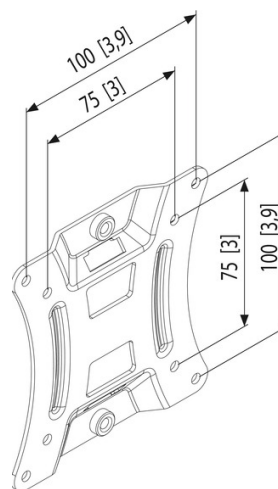

FAU-D LCD Interfaccia

L'adattatore per schermi LCD FAU-D può essere usato per montare una TV LCD (con VESA MIS-D (75x75, 100 x 100 mm)) al soffitto o sul pavimento (in combinazione con altri elementi modulari).

Dimensione minima (inches)	12"
Dimensione massima (inches)	23"
Peso massimo (kg)	12.0
Garanzia	5 anni
Modello foro (mm)	min 100x100 / max 100x100 min 75x75 / max 75x75

FAU-D LCD Interfaccia

L'adattatore per schermi LCD FAU-D fa parte di un sistema modulare che vi consente di creare la vostra soluzione di montaggio a soffitto o su pavimento per schermi LCD (con VESA MIS-D, fino a 12 kg). Per il montaggio a soffitto aggiungere la piastra di montaggio a soffitto, il tubo di estensione e l'unità di rotazione e inclinazione. In caso di montaggio su pavimento, aggiungere il piedistallo PFA 9011 e l'unità di rotazione e inclinazione PFA 9030.

Funzioni

- Da usare in combinazione con i modelli PFA 9030 o PFC 915/ 918

Informazioni logistiche

Codice EAN del prodotto	8712285310409
Peso netto (kg)	0.3
Single Box Width (mm)	160
Single Box Length (mm)	262
Single Box Height (mm)	149