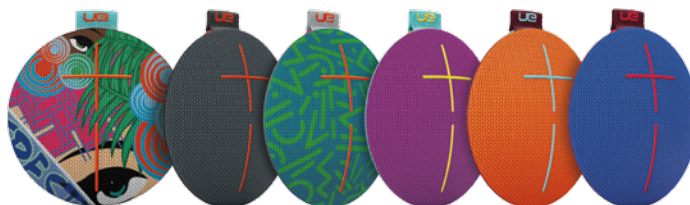

SPECIFICHE CONFEZIONE

	Confezione principale	Cartone di imballaggio principale
Peso	463,10 g	4214 g
Lunghezza	14,84 cm	32,2 cm
Larghezza	5,48 cm	24,1 cm
Altezza/profondità	14,86 cm	17,8 cm
Volume	1,208 dm³	0,0138 m³
1 confezione principale	1	n/d
1 confezione intermedia	4	n/d
1 cartone di imballaggio principale	8	1
1 pallet EURO	880	110
1 container da 6 metri	17472	2184
1 container da 12 metri	35672	4459
1 container da 12 metri HQ	36288	4536

	(EAN-13)	(SCC-14)	
N. parte VOLCANO	984-000666	5099206065628	50992060656219
N. parte ATMOSPHERE	984-000667	5099206065635	50992060656318
N. parte SUGARPLUM	984-000668	5099206065642	50992060656417
N. parte TROPICAL ANIME	984-000670	5099206065659	50992060656516
N. parte HABANERO	984-000705	5099206065666	50992060656615
N. parte GIRAFFIC PARK	984-000750	5099206066038	50992060660315

REQUISITI DI SISTEMA

- Bluetooth®

SPECIFICHE TECNICHE

FUNZIONALITÀ WIRELESS:

- Associazione con un massimo di otto dispositivi sorgente Bluetooth®
- Connessione di massimo tre dispositivi sorgente contemporaneamente
- Riproduzione wireless (streaming) verso 3 dispositivi UE ROLL 2 da una singola sorgente
- Raggio d'azione di riproduzione: fino a 30 m

AUDIO:

- Massimo livello sonoro: 86 dBA
- Gamma di frequenze: da 108 Hz a 20 kHz
- Driver: Un driver da 2" con due tweeter da ¾

ALIMENTAZIONE:

- Batteria agli ioni di litio ricaricabile per un'autonomia di massimo 9 ore tra una ricarica Micro USB e l'altra (la durata effettiva della batteria varia a seconda dell'uso, delle impostazioni e delle condizioni ambientali)
- Tempo di ricarica: 5,5 ore

APP DI CONFIGURAZIONE (IOS E ANDROID)

SPECIFICHE FISICHE:

- Diametro: 135 mm
- Altezza: 40 mm
- Peso: 330 g (solo altoparlante)
- Impermeabile - Classificazione IPX7: UE ROLL 2 può essere immerso in liquidi fino a 1 metro di profondità per 30 minuti

COMPATIBILITÀ per la riproduzione audio: Smartphone, tablet e altri dispositivi che supportano il profilo audio wireless Bluetooth® e Bluetooth Smart® [Advanced Audio Distribution Profile (A2DP)] o uscite audio da 3,5 mm