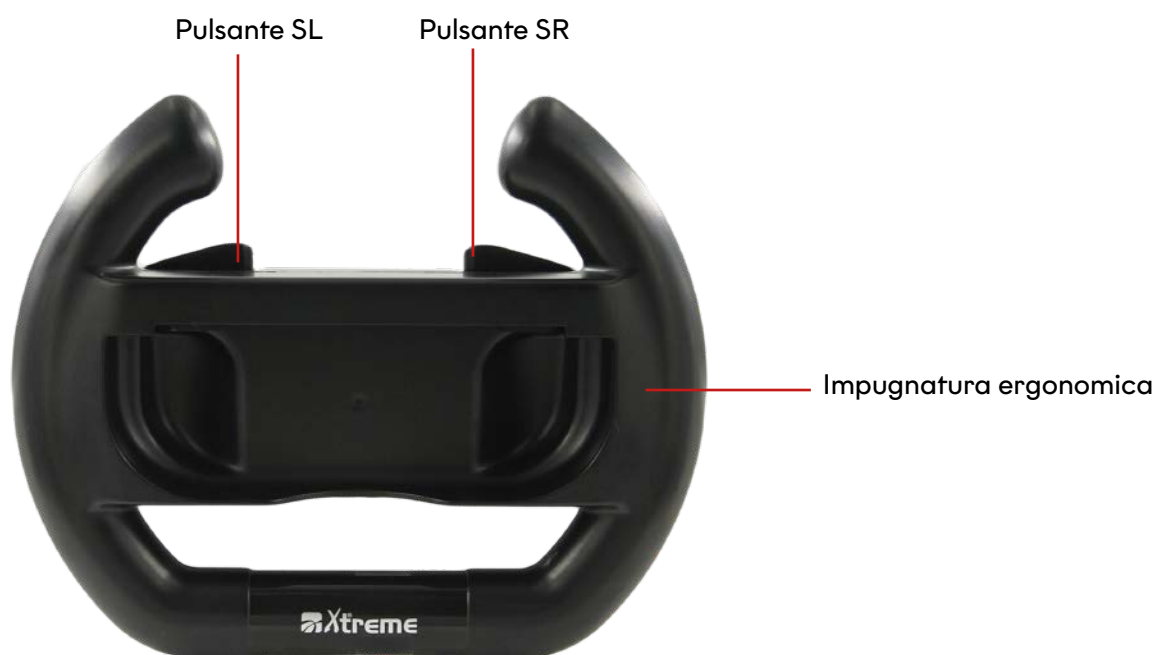

Xtreme®

COD: 95615

EAN: 8022804956156

STEERING WHEEL

Aumenta la tua esperienza di gioco!

Impugnatura per Nintendo Switch Joy-Con, permetteranno di avere un'esperienza di guida ancora più reale mentre giocherai ai tuoi giochi di corsa preferiti.

PER SWITCH

FUNZIONI SELEZIONATE

Protezione extra: l'impugnatura aderisce saldamente al dispositivo e lo protegge da urti e graffi.

Design ergonomico: ideale per tutti i giochi di corse, il volante ti dà un'esperienza di guida più realistica quando giocherai ai giochi di corsa Nintendo.

Xtreme

COD: 95606
EAN: 8022804956064

STEERING WHEEL

CARATTERISTICHE

SPECIFICHE TECNICHE

CUSTODIA

Compatibile
Design
Materiale
Colore

Joy-con
Classic
ABS
Nero