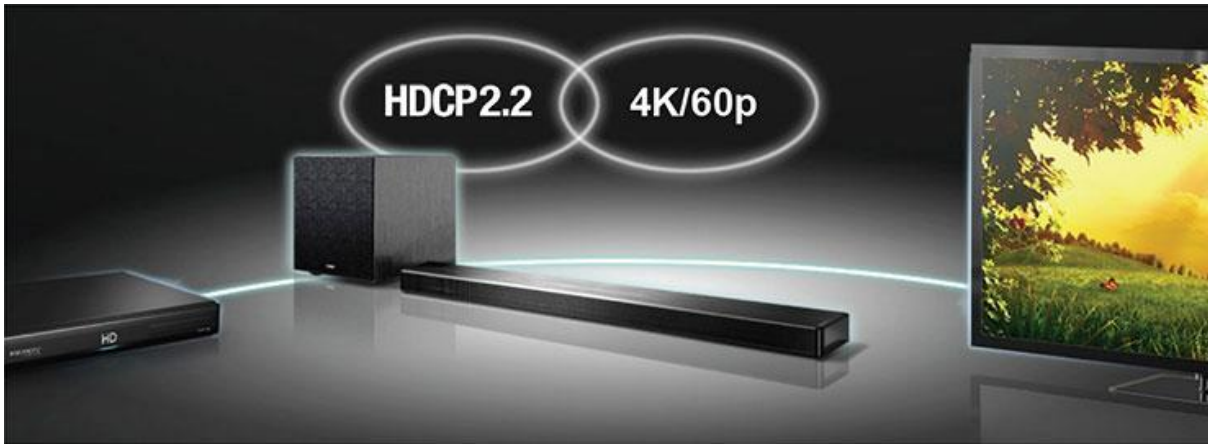

Specifiche

Front Surround System

	Output Channel	7.1-channel
	Output Power	107 W total power: 2 W x 16 beam drivers + 75 W subwoofer
	Power Consumption	(Centre Unit) 24 W, (Subwoofer) 75 W
General	Standby Power Consumption	(Centre Unit) 0.3 W (HDMI Control off, Bluetooth standby off), 1.8 W (Network standby on, Wi-Fi connection) ; (Subwoofer) 1.5 W (Wireless Subwoofer MODE)
	Beam Drivers	2.8 cm (1-1/8") x 16 beam drivers
	Subwoofer	14 cm (5-1/2") cone woofer
	Dimensions (W x H x D)	(Centre Unit) 944 x 51 x 154 mm ; 37-1/8" x 2" x 6" (*without stand and antenna) , (Subwoofer) 295 x 297 x 307 mm ; 11-5/8" x 11-3/4" x 12-1/8"
	Weight	(Centre Unit) 4.0kg; 8.7 lbs., (Subwoofer) 9.1 kg; 20 lbs.
Input / Output	HDMI	3 in / 1 out
	Digital Optical	1 in
	Digital Coaxial	1 in
	Analog Audio	1 in
	Subwoofer output	Yes
	4K Pass-through	Yes (50 / 60 Hz YCbCr=4:4:4, HDR, HDCP2.2)
	3D Pass-through	Yes
HDMI	ARC	Yes
	CEC	Yes
	Auto Lip-Sync	Yes
	Surround Technology	Digital Sound Projector