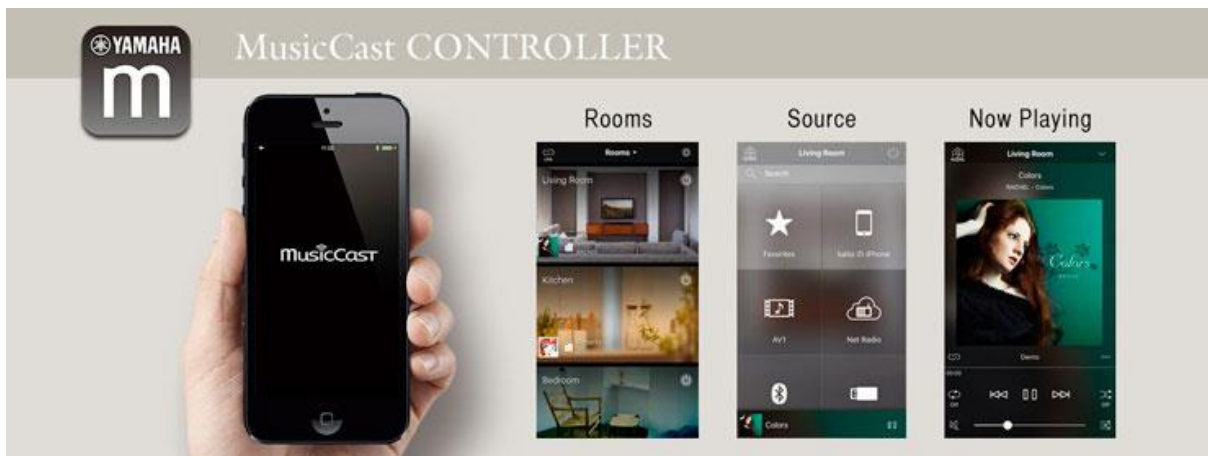

MusicCast utilizza un network wireless ad elevate prestazioni per riprodurre musica e altri contenuti audio. Effettua lo streaming digitale di musica da smartphone, PC o NAS ad altri dispositivi MusicCast presenti a casa. Può inoltre condividere l'audio di dispositivi esterni come TV o lettori BD connessi alla YSP-2700. Anche i contenuti audio ricevuti via Bluetooth da smartphone o tablet possono essere distribuiti ai dispositivi MusicCast presenti nelle varie stanze.

La tecnologia CINEMA DSP crea il campo sonoro desiderato, portandoti nelle sale da concerto di tutto il mondo

La sofisticatissima tecnologia Yamaha CINEMA DSP permette di creare un ambiente sonoro estremamente realistico e coinvolgente in qualsiasi stanza. E' possibile selezionare 10 diversi programmi. I programmi CINEMA DSP sono creati da registrazioni di campi sonori reali effettuate durante eventi nelle diverse località del pianeta, e applicando poi delle tecniche di processamento digitale estremamente sofisticate: Yamaha è stata la prima, e tutt'ora è leader nella tecnologia audio surround in gradi di dare un'esperienza audio surround estremamente reale.

Movie			Music			Entertainment			
Adventure	Spectacle	Sci-Fi	Music Video	Concert	Jazz Club	Sports	Talk Show	Drama	Game

App Semplice ed Intuitiva

Semplicemente con un tocco potrai gestire la tua musica preferita tramite un'interfaccia semplice ed intuitiva

Streaming di Musica Wireless Via Bluetooth o AirPlay

Ascolta la tua musica da smartphone o tablet senza cavi utilizzando una connessione Bluetooth. Potrete anche utilizzare la funzione AirPlay per lo streaming di musica da iPhone o iPad. Puoi anche ascoltare la musica dalle app radio, YouTube™ ed altri servizi video.