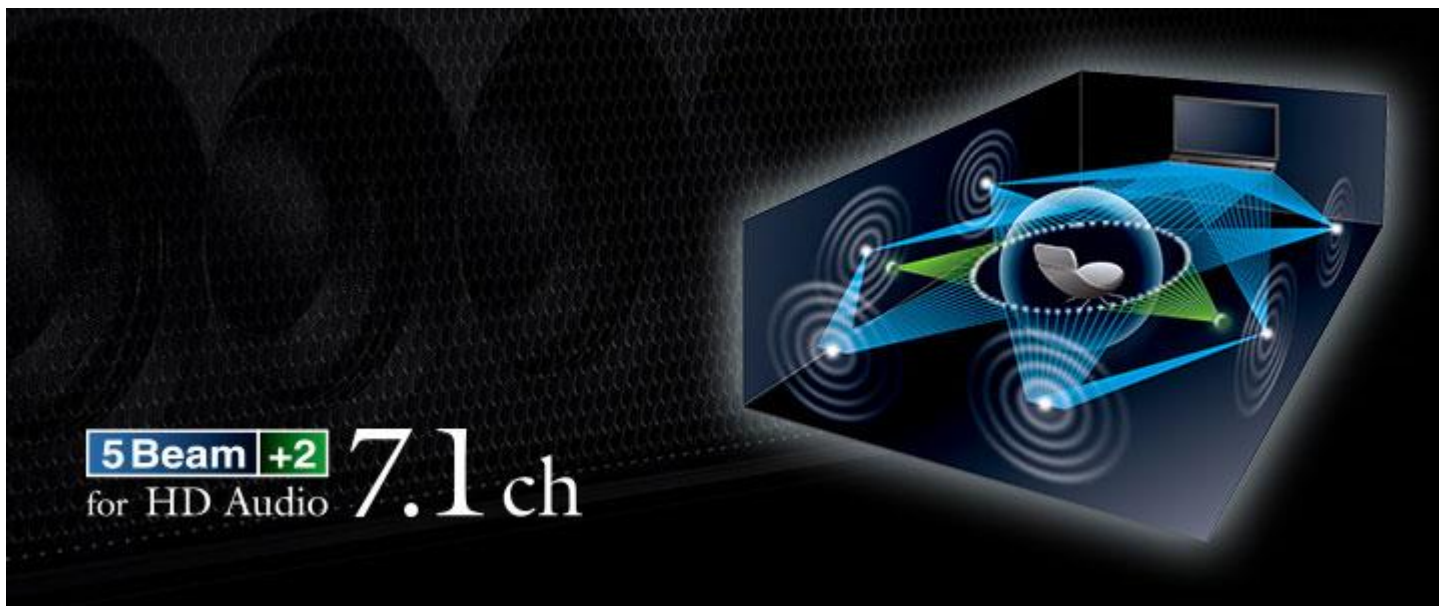

MusicCast YSP-2700

Nuovo

Sound Bar di Qualità Premium

Disegnato e strutturato per garantire un suono estremamente di classe.

Compatibile con tutti i prodotti MusicCast offre musica con stile unico.

L'YSP-2700 regalerà un suono superiore unito ad un design elegante alla tua casa

Caratteristiche

Surround Reale Sensazionale grazie ai 7.1-canali della tecnologia (Digital Surround Projector Technology)

YSP-2700 grazie alla combinazione dei diffusori tramite il processore digitale di suono, crea dei raggi sonori che riflettendosi sulle pareti della stanza genera un surround reale a 7.1ch, con il suono proveniente lateralmente e posteriormente alla posizione d'ascolto. L'area di ascolto è estremamente ampia e coinvolgente, con una presenza realistica e non ottenibile dai surround virtuali.

Realismo Sonoro a 16 speakers

L'unità frontale della YSP-2700 è dotata di 16 diffusori di alta qualità da 2.8 cm, in grado di creare diversi raggi sonori. Essa è in grado di ottimizzare il layout dei diffusori, aumentando le capacità di riflessione dei raggi per massimizzare la qualità audio.