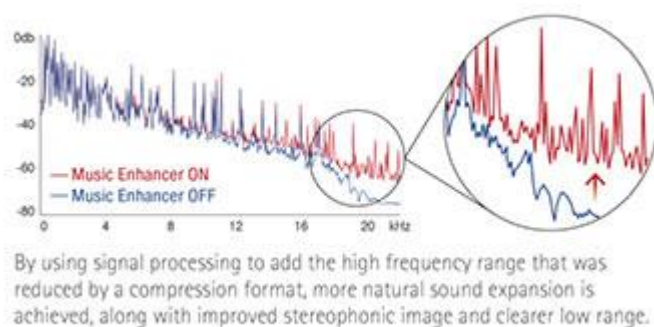

Compressed Music Enhancer

La musica compressa in formati come MP3 ha una gamma dinamica ridotta. Questa funzione è in grado di ristabilire quanto perso nella compressione, affinché la musica venga riprodotta nella qualità del formato originale; la funzione può essere facilmente attivata o disattivata a seconda delle necessità.

HD Audio Decoder

L' YSP-2700 decifra i segnali Audio HD per assicurare che tu possa ascoltare la qualità massima dai tuoi dischi Blu-ray così come da tutte le altre fonti e risorse sonore utilizzate.

Tre Terminali HDMI® per supportare segnali 4K Ultra HD con 4K60p, HDCP2.2

YSP-2700 supporta i più recenti standard HDMI e dispone di tre ingressi HDMI®. Grazie alla trasmissione passthrough di video 4K/60p, è possibile ottenere la massima definizione video video 4K senza degrado del segnale. Inoltre aderisce agli standard di protezione dei contenuti HDCP2.2 per le trasmissioni video 4K.