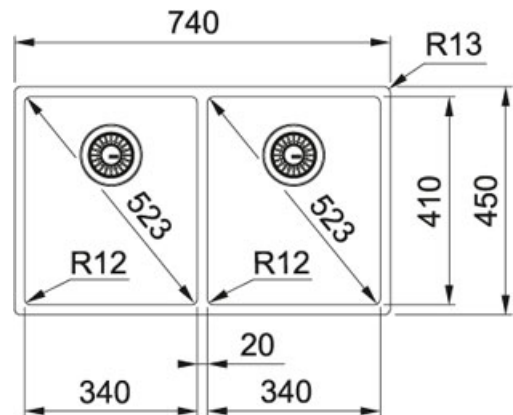

# Franke Box BXX 220/120 34-34 Inox satinato | 127.0370.188

FAMIGLIA : Lavelli | SERIE : Franke Box | MODELLO : BXX 220/120 34-34 | FINITURA : Inox satinato | INSTALLAZIONE : Semifilo / Filotop | INSTALLAZIONE : Sottotop

## DATI TECNICI

Lunghezza vasca grande	340,00 mm
Larghezza vasca grande	410,00 mm
Profondità vasca grande	200,00 mm
Base	80
Dimensioni	740X450
Foro Incasso	Vedi libretto istruzioni