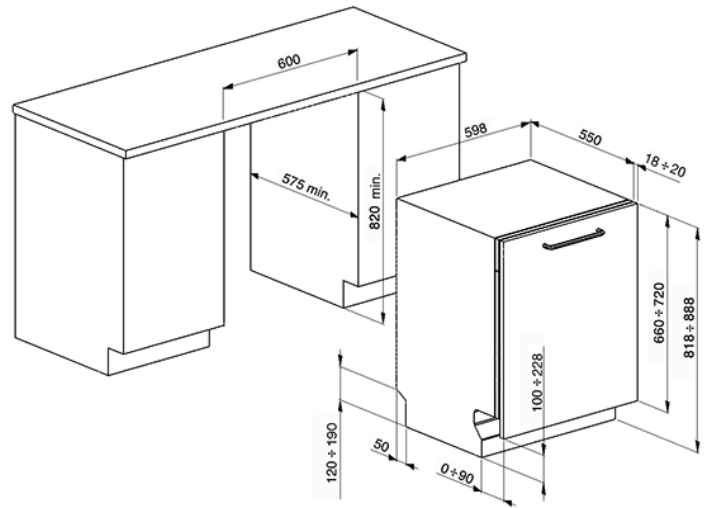

Lavastoviglie a scomparsa totale, 60 cm.  
 Classe A+++  
 EAN13: 8017709246594

• **Sistema di lavaggio Planetarium** • **5 + 5 programmi rapidi** • Temperature di lavaggio: 38, 45, 50, 55, 65, 70 °C • **Pannello comandi nero** • Display: Programmazione partenza differita, Indicazione durata programma, Indicazione tempo residuo • **Opzione Partenza differita fino a 24 ore con ammollo automatico** • Spie esaurimento sale e brillantante • Indicatore di fine ciclo Active Light • **Terzo cestello superiore portaposate FlexiDuo** • **Maniglia in plastica con inserto in acciaio inox sul cestello superiore e inferiore** • Cestelli grigi con inserti grigi • Cestello superiore regolabile su 3 livelli • Cestello superiore con inserti fissi • **Cestello inferiore con doppio inserto abbattibile** • Cestello inferiore con inserti rompigoccia • **Stoviglie fino a 30 cm Ø** • Terzo irroratore superiore singolo • **Vasca e filtro in acciaio inox** • **Cerniere bilancianti a fulcro variabile** • Piedino posteriore regolabile frontalmente • **Silenziosità: 42 dB(A) re 1 pW** • N.B.: pannello di copertura non fornito. Applicato a solo titolo illustrativo per foto

## Funzioni prodotto