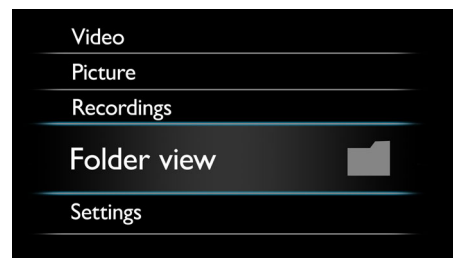

Display a colori da 5,6 cm/2,2"

Display a colori da 5,6 cm/2,2" per una qualità video eccellente

Radio FM con RDS/30 stazioni preimpostate

Radio FM con sistema RDS e 30 stazioni preimpostate per una scelta musicale più completa.

Visualizzazione cartelle

La funzione di visualizzazione cartelle del lettore GoGear consente di visualizzare tutti i file presenti sull'apparecchio come sul computer. Una volta selezionata tale funzione, l'apertura di qualsiasi file supportato (musica, immagini o video) è facile come fare la propria scelta e premere Play.