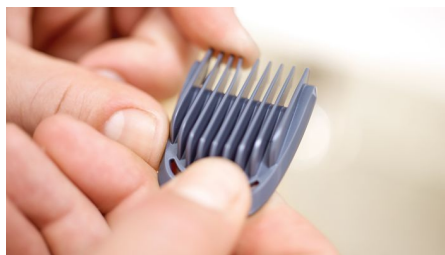

In evidenza

Tecnologia DualCut

Il rifinitore all-in-one è dotato di tecnologia DualCut per la massima precisione. Include il doppio delle lame, progettate per essere autoaffilanti e mantenere l'efficacia del primo giorno per un massimo di 5 anni.

12 accessori per barba, capelli e corpo

Questo rifinitore all-in-one rifinisce e modella barba, capelli e corpo con la massima praticità.

Rifinitore in metallo

Utilizza il rifinitore in metallo con tecnologia DualCut senza il pettine per creare linee precise e definite per barba, collo e capelli, oppure taglia i peli del corpo alla lunghezza minima.

Rasoio di precisione

Utilizza il rasoio di precisione dopo la rifinitura, ideale per i contorni di guance, mento e collo.

Rifinitore di precisione in metallo

Crea con precisione linee sottili, contorni e dettagli per definire o cambiare il tuo stile.

Rifinitore per naso e orecchie

Rimuovi in modo semplice e pratico i peli superflui di naso e orecchie.

8 pettini resistenti agli urti

2 pettini per barba di tre giorni (1, 2 mm), 1 pettine per barba regolabile (3-7 mm), 3 pettini per capelli (9, 12, 16 mm) e 2 pettini per corpo (3, 5 mm).