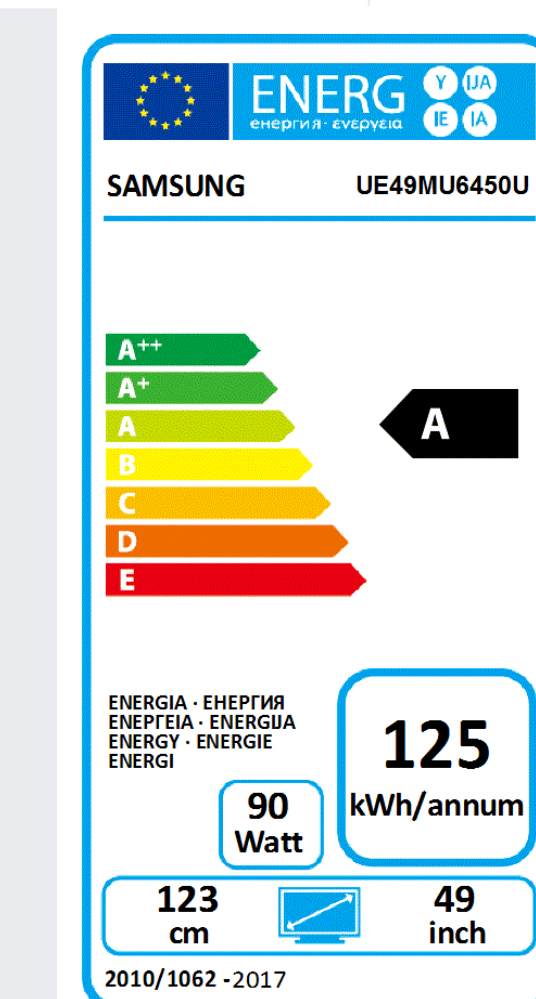

INFORMAZIONI GENERALI

Tecnologia	LED
Serie	6

DISPLAY

Polliciaggio	49
Risoluzione	3,840 × 2,160
Pannello Curvo	N/A
Pannello 10 Bit	N/A
Ultra Black Panel	N/A

Q DISPLAY

Q Display	N/A
Q Color	N/A
Q Contrast Ultimate	N/A
Q Contrast	N/A

VIDEO

Picture Engine	UHD Up-Scaling
PQI	1600
HDR	HDR
Micro Dimming	Supreme UHD Dimming
Precision Black (Local Dimming)	N/A
Active Crystal Color	Si
Wide Color Enhancer (Plus)	N/A
PurColor	N/A
Auto Depth Enhancer	N/A
Quantum Dot Color	N/A

AUDIO

Dolby Digital Plus	Si
DTS Codec	Si
Potenza (RMS)	20W
Tipologia Speaker	2CH
Multiroom Link	Si
Supporto cuffie Bluetooth	Si

SMART

Smart TV	Smart
Voice Interaction	Si
Web Browser	Si
Supporto One app	Si
Smart View	Si

CONVERGENZA

TV to Mobile - Mirroring	Si
Mobile to TV - Mirroring, DLNA	Si
360 Video Player	Si
Together play	Si
Easy Setup	Si
App Casting	Si
Bluetooth Low Energy	Si
WiFi Direct	Si

FUNZIONI

Instant On	Si
Accessibilità	Si
Ricerca Automatica Canali	Si
PVR con HDD	N/A
Game Mode	Si
Supporto BT HID	Si
Supporto USB HID	Si
One Connect	N/A

SINTONIZZAZIONE

Tuner Digitale Terrestre HD	Si
Tuner Satellitare HD	Si
Doppio Tuner Digitale Terrestre HD	Si
Doppio Tuner Satellitare HD	Si
Common Interface	CI+(1.3)

CONNESSIONI

HDMI	3
USB	2
Ethernet (LAN)	Si
Digital Audio Out (Optical)	1
Supporto HDMI A/R Channel&Quick Switch	Si
Wireless LAN Built-in	Si
Anynet+ (HDMI-CEC)	Si

DESIGN

Design	Chamfer Design
Cornice	VNB
Slim Type	Slim
Colore	Dark Titan
Base	Y-Shape

Q STYLE

Invisible Connection	N/A
No Gap Wall mount	N/A

ECO

Classe Energetica	A

DIMENSIONI (WXHXD) E PESO

Dim. Com Base (mm)	1099.4*707.5*334.3
Peso con Base (Kg)	16

ACCESSORI

Modello Telecomando	One Remote Metal
Supporto Base Opzionale	N/A
Staffa Samsung Compatibile	WMN550M
Supporto Staffa Vesa	400*400