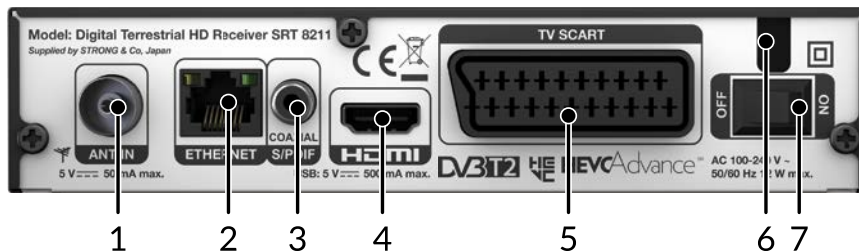

- Capacidad de memoria para 700 canales
- Cambio rápido de canales: clasificación por lista alfabética
- 10 temporizadores programables
- Menú multilingüe en pantalla (OSD)
- Reserva de programas directamente desde la EPG
- Control parental para bloquear con contraseña los canales que desee
- Opciones fáciles para buscar, editar, mover y bloquear canales
- Encendido con el último canal visionado
- Sonido digital a través de salida coaxial (S/PDIF) conectado a un amplificador digital
- Mando a distancia fácil de uso
- Soporta antena activa por salida 5 V
- Ahorro de energía en modo standby
- **Conexiones:** ANT IN, Ethernet, S/PDIF coaxial, HDMI, TV SCART, Interruptor de alimentación, puerto USB
- **Accesorios:** Unidad mando a distancia, 2x pilas (tipo AAA)

¹ Depende de las condiciones de la señal local
² Dolby Digital Plus, Dolby Digital y el símbolo de la doble D son marcas comerciales de Dolby Laboratories.
³ Disponibilidad depende de los emisores
⁴ STRONG no puede garantizar la reproducción de todos los formatos de ficheros ya que dependen de los codec utilizados, datos de velocidad de bits y resolución (todos los formatos de codec MPEG están soportados)

Picture similar

1. Antena
2. Ethernet
3. Amplificador de audio digital
4. TV (HDMI)
5. TV (SCART)
6. Cable de alimentación
7. Interruptor de alimentación

Sintonizador:
Conector de entrada: IEC60169-2, hembra, 75 Ohm nominal
Rango de frecuencia de entrada:
VHF: 174 ~ 230 MHz
UHF: 474 ~ 786 MHz
Nivel de señal de entrada:
DVB-T: -75 ~ -25 dBm
DVB-T2: -70 dBm ~ -25 dBm
Alimentación de la antena: 5 V CC, máx. 50 mA, protegido contra cortocircuitos

Demodulador:
Demodulador: QSPK, 16/64/256 QAM
DVB-T (EN 300 744), DVB-T2 (EN 302 755)
Modo de transmisión: normal y extendida
Intervalos de guarda: DVB-T = 1/32, 1/16, 1/8, 1/4;
DVB-T2 = 1/128, 1/32, 1/16, 19/256, 1/8, 19/128, 1/4

Video Decoder:
Nivel de perfil: MPEG-2 MP@ML, MP@HL, MPEG-4 H.264/AVC, MPEG-4 H.265/HEVC
Resolución video: 576i, 576p, 720p, 1080i, 1080p
Decodificación y Salida de Video: PAL
Formatos: 4:3 and 16:9
Aspect Conversion: Pan & Scan, Letterbox and Combined

Descodificador audio:
Formatos soportados: MPEG-4 Profile Level 4
Dolby Digital Plus*/AC3+/PCM
MPEG MusiCam Layer II
Velocidad de muestreo: 32, 44.1, 48 kHz
Modo audio: Stereo, Mono L/R

Conexiones:
ANT IN - IEC Female
Ethernet
S/PDIF (salida coaxial)
HDMI
TV SCART (CVBS, Audio L&R)
Interruptor de alimentación
USB 2.0, conexión tipo A (5 V/500 mA)

Características generales:
Fuente de alimentación:
AC 100 - 240 V ~ 50/60 Hz
Consumo: 7 W (typ.), 12 W (max)
Consumo en standby: máx. 1.0 W
Temperatura de funcionamiento:
0 °C ~ +40 °C
Humedad de funcionamiento:
10 ~ 85%, RH, Non-condensing
Tamaño (L x A x F) en mm:
169 x 102 x 41
Peso en kg: 0.36 kg

Dolby Digital Plus, Dolby Digital y el símbolo de la doble D son marcas comerciales de Dolby Laboratories.

EAN SRT 8211: 8717185449594

SERVICE CENTER		IT
AT	support_at@strong.tv 0820 400 150 (€ 0.12/Min. Österr. Festnetz)	support_it@strong.tv 199 404 032 Da rete fissa 24.8 cent. al min. 12.5 cent. scatto alla risposta Da rete mobile max. 49 cent. al min. 15.6 cent. scatto alla risposta
DE	support_de@strong.tv 0180 501 49 91 (€ 0.14/Min. deutsches Festnetz) (€ 0.42/Min. max. Mobilfunknetz)	NL
BG	support_bg@strong.tv +359 32 634451	PL
DK	support_dk@strong.tv	UA
FR	support_fr@strong.tv 0824 029 928 (€ 0.15 par mn poste fixe en France)	
CEE	support_hu@strong.tv +36 1 445 26 10