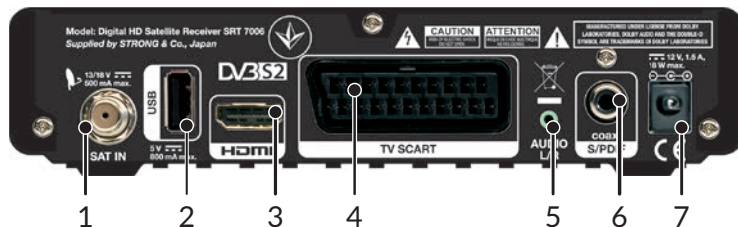

- 8 liste preferiti per programmi TV e radio
- Funzione Parental Lock per bloccare i programmi selezionati con una password
- On Screen Display (OSD) multilingue
- Opzioni di gestione canale semplificate per cercare, editare, spostare, bloccare o impostare come preferiti i canali
- Accensione con l'ultimo canale visualizzato
- Uscite Video attaverso: HDMI, SCART (RGB, CVBS)
- Uscita audio digitale via S/PDIF coassiale per connessione ad amplificatore digitale
- Opzioni di ricerca canale automatica, manuale o network.
- Supporto MPEG-2, MPEG-4 and e H.264
- DiSEqC 1.0, 1.1, 1.2, GOTO X e SatCR
- **Connettori:** SAT IN, USB, HDMI, TV SCART, S/PDIF coassiale, Audio L/R, DC power
- **Accessori:** Telecomando, 2x AAA batterie, adattatore alimentazione

¹ Soggetto alle condizioni locali del segnale

² Dolby Digital Plus, Dolby e il simbolo della doppia D sono marchi di Dolby Laboratories.

³ STRONG non può garantire la riproduzione di file, nonostante le estensioni siano menzionate, in quanto ciò dipende dal codec usato, dal data bit rate e dalla risoluzione.

⁴ Disponibilità dipendente dall'emittente

Picture similar

1. Antenna Satellitare
2. USB
3. TV (HDMI)
4. TV (Scart)

5. Amplificatore audio analogue
6. Amplificatore audio digitale
7. Alimentazione

Demodulatore

Demodulazione: QPSK, 8PSK
Symbol rate d'ingresso: DVB-S QPSK: 1 ~ 45 Ms/s
DVB-S2 8PSK/QPSK: 10~30 Ms/s
FEC: Auto, 1/2, 2/3, 3/4, 5/6, 7/8 in modalità DVB-S
1/2, 3/5, 2/3, 3/4, 4/5, 5/6, 8/9, 9/10 in modalità DVB-S2
3/5, 2/3, 3/4, 5/6, 8/9, 9/10 in modalità 8PSK

Decoder Video

Profilo: MPEG-2 MP@ML, MP@HL, MPEG-4 H.264/AVC
Velocità d'ingresso: Max. 20 Mbit/s
Rapporto immagine: 16:9 widescreen, Pillarbox, 4:3 Pan&Scan, Letterbox
Risoluzione video: PAL 50Hz: 576i, 720p,

1080i, 1080p
NTSC 60Hz: 480i, 480p, 720p, 1080i, 1080p

Decoder Audio

Decodifica Audio: MPEG-1 Layer 1 & 2, AC3+ Downmix
Modo Audio: Mono L/R, Stereo, AAC, E-AC3, Dolby Digital, Dolby Digital Plus*
Frequenza di campionamento: 32, 44.1, 48 kHz

Sintonizzatore

Tipo F, IEC169-24, Femmina
Frequenza d'ingresso: 950 ~ 2150 MHz
Impedenza d'ingresso 75 Ohm squilibrato
Livello segnale: Da -65 a -25 dBm
Alimentazione LNB: 13/18 V DC (+/- 5%), max. 0.5 A, protezione da sovraccarico

Versione Switch: DiSEqC 1.0, 1.1

Opzioni LNB: Universal, SatCR (max. 8 users)
Motor drive options: DiSEqC 1.2, GotoX (DiSEqC 1.3)

Sistema & Memoria

CPU: MSTAR MSD7S01
Memoria Flash: 4 MB
Memoria Sistema: 64 MB

Conessioni

SAT IN
USB 2.0, Connettore Tipo A 5V/800 mA (max.) supportato
HDMI
TV SCART (RGB, CVBS, Output Audio L/R)
3.5 mm Audio L/R
S/PDIF (coas.)

Adattatore alimentazione (12 V, 1.5 A)

Dati Generali

Alimentazione: AC 100 ~ 240 V
~ 50/60 Hz
Tensione di ingresso: DC 12 V, 1.5 A
Consumo: max. 18 W, typ. 5 W
Consumo in stand-by: max. 0.5 W
Temperatura di funzionamento: 0 ~ +40° C
Temperatura di immagazzinamento: -10 ~ +50° C
Umidità relativa: 10 ~ 85% RH, non condensante
Dimensioni (L x A x P) in mm: 170 x 122 x 40
Peso: 0,30 kg

* Dolby Digital Plus e il simbolo della doppia D sono marchi di Dolby Laboratories.

EAN SRT 7006: 8717185449372

SERVICE CENTER

STRONG dichiara che questo prodotto è conforme ai requisiti di base e relativi regolamenti delle direttive CE 2004/108/EC e 73/23/EC, RoHS 2002/95/EC