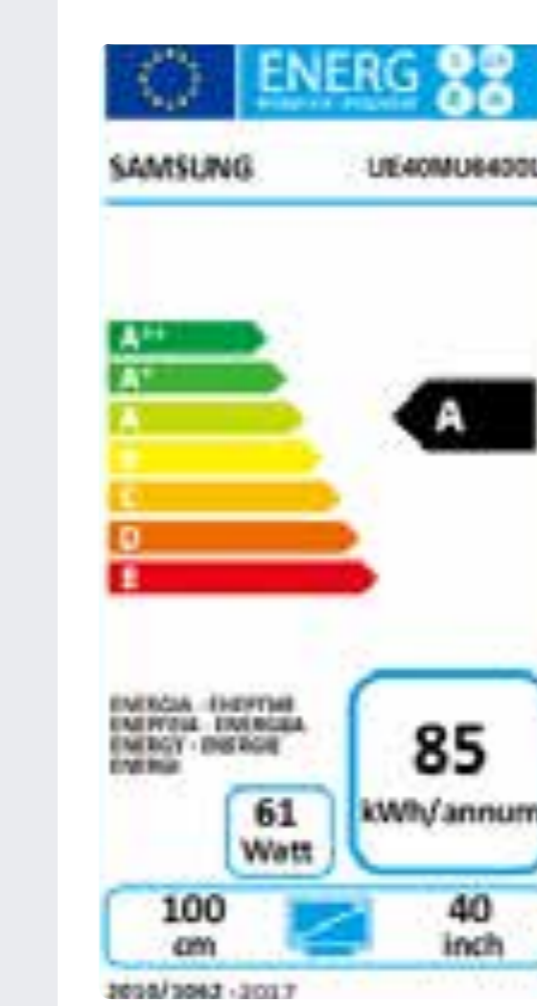

INFORMAZIONI GENERALI

Tecnologia	LED
Serie	6

DISPLAY

Polliciaggio	40
Risoluzione	3,840 × 2,160
Pannello Curvo	N/A
Pannello 10 Bit	N/A
Ultra Black Panel	N/A

Q DISPLAY

Q Display	N/A
Q Color	N/A
Q Contrast Ultimate	N/A
Q Contrast	N/A

VIDEO

Picture Engine	UHD Up-Scaling
PQI	1500
HDR	HDR
Micro Dimming	UHD Dimming
Precision Black (Local Dimming)	N/A
Active Crystal Color	Si
Wide Color Enhancer (Plus)	N/A
PurColor	N/A
Auto Depth Enhancer	N/A
Quantum Dot Color	N/A

AUDIO

Dolby Digital Plus	Si
DTS Codec	Si
Potenza (RMS)	20W
Tipologia Speaker	2CH
Multiroom Link	Si
Supporto cuffie Bluetooth	Si

SMART

Smart TV	Smart
Voice Interaction	Si
Web Browser	Si
Supporto One app	Si
Smart View	Si

CONVERGENZA

TV to Mobile - Mirroring	Si
Mobile to TV - Mirroring, DLNA	Si
360 Video Player	Si
Together play	Si
Easy Setup	Si
App Casting	Si
Bluetooth Low Energy	Si
WiFi Direct	Si

FUNZIONI

Instant On	Si
Accessibilità	Si
Ricerca Automatica Canali	Si
PVR con HDD	N/A
Game Mode	Si
Supporto BT HID	Si
Supporto USB HID	Si
One Connect	N/A

SINTONIZZAZIONE

Tuner Digitale Terrestre HD	Si
Tuner Satellitare HD	Si
Doppio Tuner Digitale Terrestre HD	N/A
Doppio Tuner Satellitare HD	N/A
Common Interface	CI+(1.3)

CONNESSIONI

HDMI	3
USB	2
Ethernet (LAN)	Si
Digital Audio Out (Optical)	1
Supporto HDMI A/R Channel&Quick Switch	Si
Wireless LAN Built-in	Si
Anynet+ (HDMI-CEC)	Si

DESIGN

Design	Chamfer Design
Cornice	VNB
Slim Type	Slim
Colore	Silver
Base	Y-Shape

Q STYLE

Invisible Connection	N/A
No Gap Wall mount	N/A

ECO

Classe Energetica	A

DIMENSIONI (WXHXD) E PESO

Dim. Com Base (mm)	903.7*573.3*304.1
Peso con Base (Kg)	10,5

ACCESSORI

Modello Telecomando	Smart Remote
Supporto Base Opzionale	N/A
Staffa Samsung Compatibile	WMN550M
Supporto Staffa Vesa	200*200