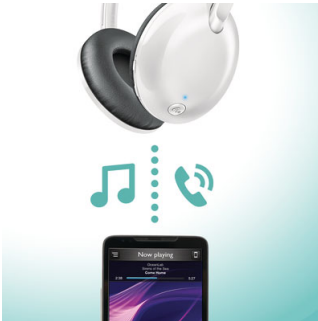

PHILIPS

Cuffie wireless Bluetooth®

Driver da 32 mm, chiuse sul retro Design avvolgente sull'orecchio, Morbidi cuscinetti, Ripiegabili in orizzontale

In evidenza

Audio nitido

I driver dell'altoparlante da 32 mm, inclinati e ad alta potenza, riproducono un suono chiaro e bassi profondi e intensi.

Chiamate in vivavoce

Questo telecomando facile da usare consente di riprodurre/mettere in pausa musica e di effettuare chiamate premendo solo un pulsante.

Cuscinetti ergonomici

I cuscinetti morbidi e i driver inclinati sono ideali per una comodità prolungata.

Comfort e leggerezza

Design leggero e super sottile per un comfort totale in movimento.

Ripiegabili in orizzontale

Ripiegabili in orizzontale per un facile trasporto.

Supporto Bluetooth versione 4.1

Associa il dispositivo smart alle cuffie tramite Bluetooth e goditi in libertà musica e chiamate di alta qualità, senza il fastidio dei fili.