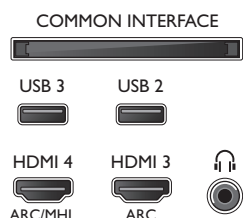

Dimensioni (lxpxa)

- Dimensioni confezione (L x A x P): 1200 x 775 x 160 mm
- Ampiezza del piedistallo TV: 1099,17 mm
- Dimensioni set (L x A x P): 1099 x 643 x 79 mm
- Dimensioni apparecchio con supporto (L x A x P): 1099 x 693 x 220 mm
- Peso del prodotto: 12 Kg
- Peso prodotto (+ supporto): 12,5 Kg
- Peso incluso imballaggio: 16 Kg
- Compatibile con montaggio a parete VESA: 400 x 200 mm

Accessori

- Accessori inclusi: Telecomando, 2 batterie AA, Piedistallo da tavolo, Cavo alimentazione, Guida rapida, Brochure legale e per la sicurezza

Connections

Side

Rear

Data di rilascio
2018-04-27

Versione: 13.0.1