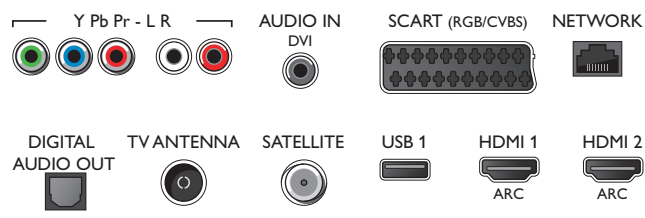

Accessori

- Accessori inclusi: Telecomando, 2 batterie AA, Piedistallo da tavolo, Cavo alimentazione, Guida rapida, Brochure legale e per la sicurezza

Connections

Side

Rear

Data di rilascio
2018-04-27

Versione: 13.0.1