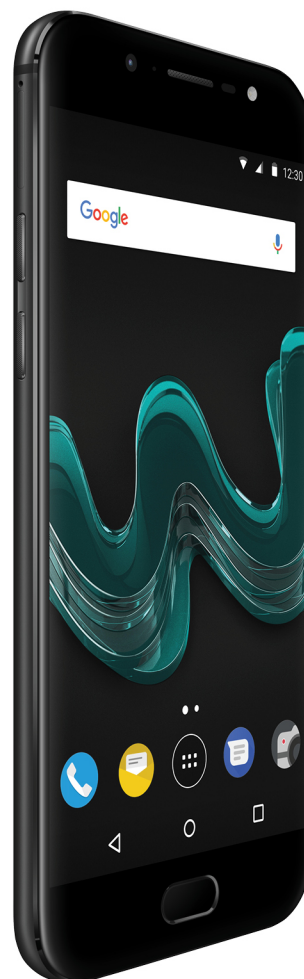

# WIM

La più avanzata esperienza fotografica, sviluppata assieme a Qualcomm® e DxO

- ▶ Immagini incredibilmente vive e ricche di dettagli, che superano persino la realtà. In virtù della doppia fotocamera, WIM è in grado di catturare più luce e i dettagli che fanno la differenza.
- ▶ Selfie a profusione, senza preoccuparsi delle condizioni di luce grazie all'Auto-HDR e al Soft Light Flash.
- ▶ Video in 4K con colori vivaci, ancora più contrasto e dettagli ultra-definiti. Mai più video mossi grazie a Vidhance, il software che permette di stabilizzare video in 4K con Auto Zoom.
- ▶ Effetti artistici e da condividere con le modalità Bianco & Nero, Artistic Blur, Time Lapse e Slow Motion.

**COLORI DISPONIBILI:**  
BLACK / DEEP BLEEN / GOLD

5.5"  
FHD

AMOLED

OCTA  
CORE  
2.2 GHz

DUAL CAMERA  
2X13 MP

16 MP  
SELFIE

ROM | RAM  
64 GB | 4 GB

7.0  
NOUGAT

## Caratteristiche principali

Connettività	4G LTE B1 (2100)/ B2 (1900)/ B3 (1800)/ B5 (850)/ B7 (2600)/ B8 (900)/ B12 (700)/ B17 (700)/ B20 (800)/ B28A (700)/ B38 (2600)/ B40 (2300) H+/3G+/3G WCDMA 850/ 900/ 1900/ 2100 MHz GSM/GPRS/EDGE 850/ 900/ 1800/ 1900 MHz
Trasmissione dati	FDD-LTE Categoria 6 DL 300 Mbps, UL 50 Mbps
Sistema operativo	Android™ 7.1 (Nougat)
Processore	Qualcomm® Snapdragon™ 626, MSM8953 Pro, Octa-Core 2.2GHz, Cortex-A53
Scheda grafica - GPU	Adreno™ 506
SIM Card	2 Nano-SIM
Display	Touch screen
Colori disponibili	Black, Gold, Deep Bleen
Dimensioni	156.2x75.3x7.9 mm
Peso	160 g (con batteria)
Batteria	3200 mAh Li-Po
Standby	Fino a 309 ore
Autonomia in conversazione	Fino a 46 ore (2G), fino a 18 ore (3G)
ROM	64 GB
RAM	4 GB
Memoria espandibile	Fino a 128 GB con Micro SD
Accelerometro	Sì
Bussola (Magnetometro)	Sì
Giroscopio	Sì
Rilevatore di prossimità	Sì
SAR	Testa: 1.490W/kg, corpo: 1.250 W/kg

## Display

Dimensione	5.5"
Tipo	AMOLED, On-Cell, Corning Gorilla Glass 3, display 2.5D
Colori	16 milioni
Risoluzione	FHD (1920x1080 pixel), densità dei pixel: 401 PPI
Multitouch	Sì