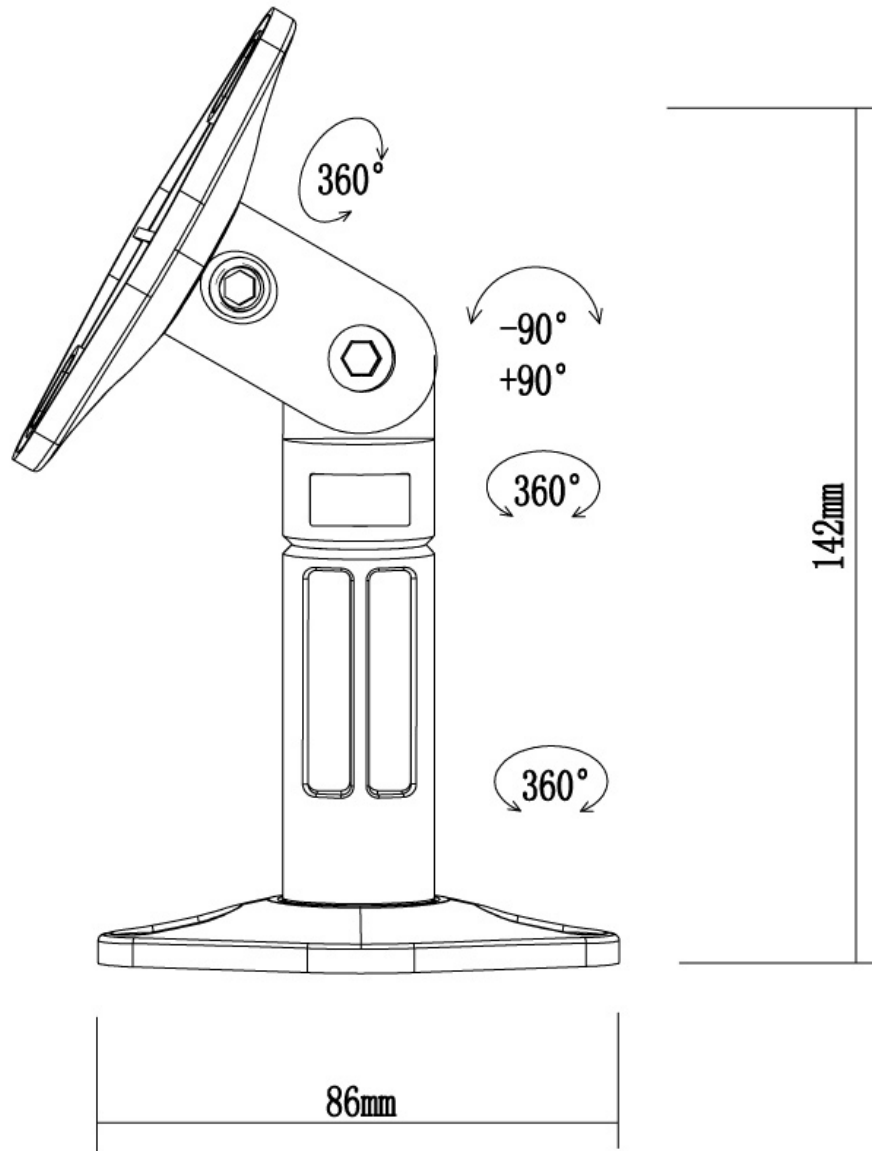

SPEAKER-W100

SUPPORTO A PARETE E A SOFFITTO

Neomounts